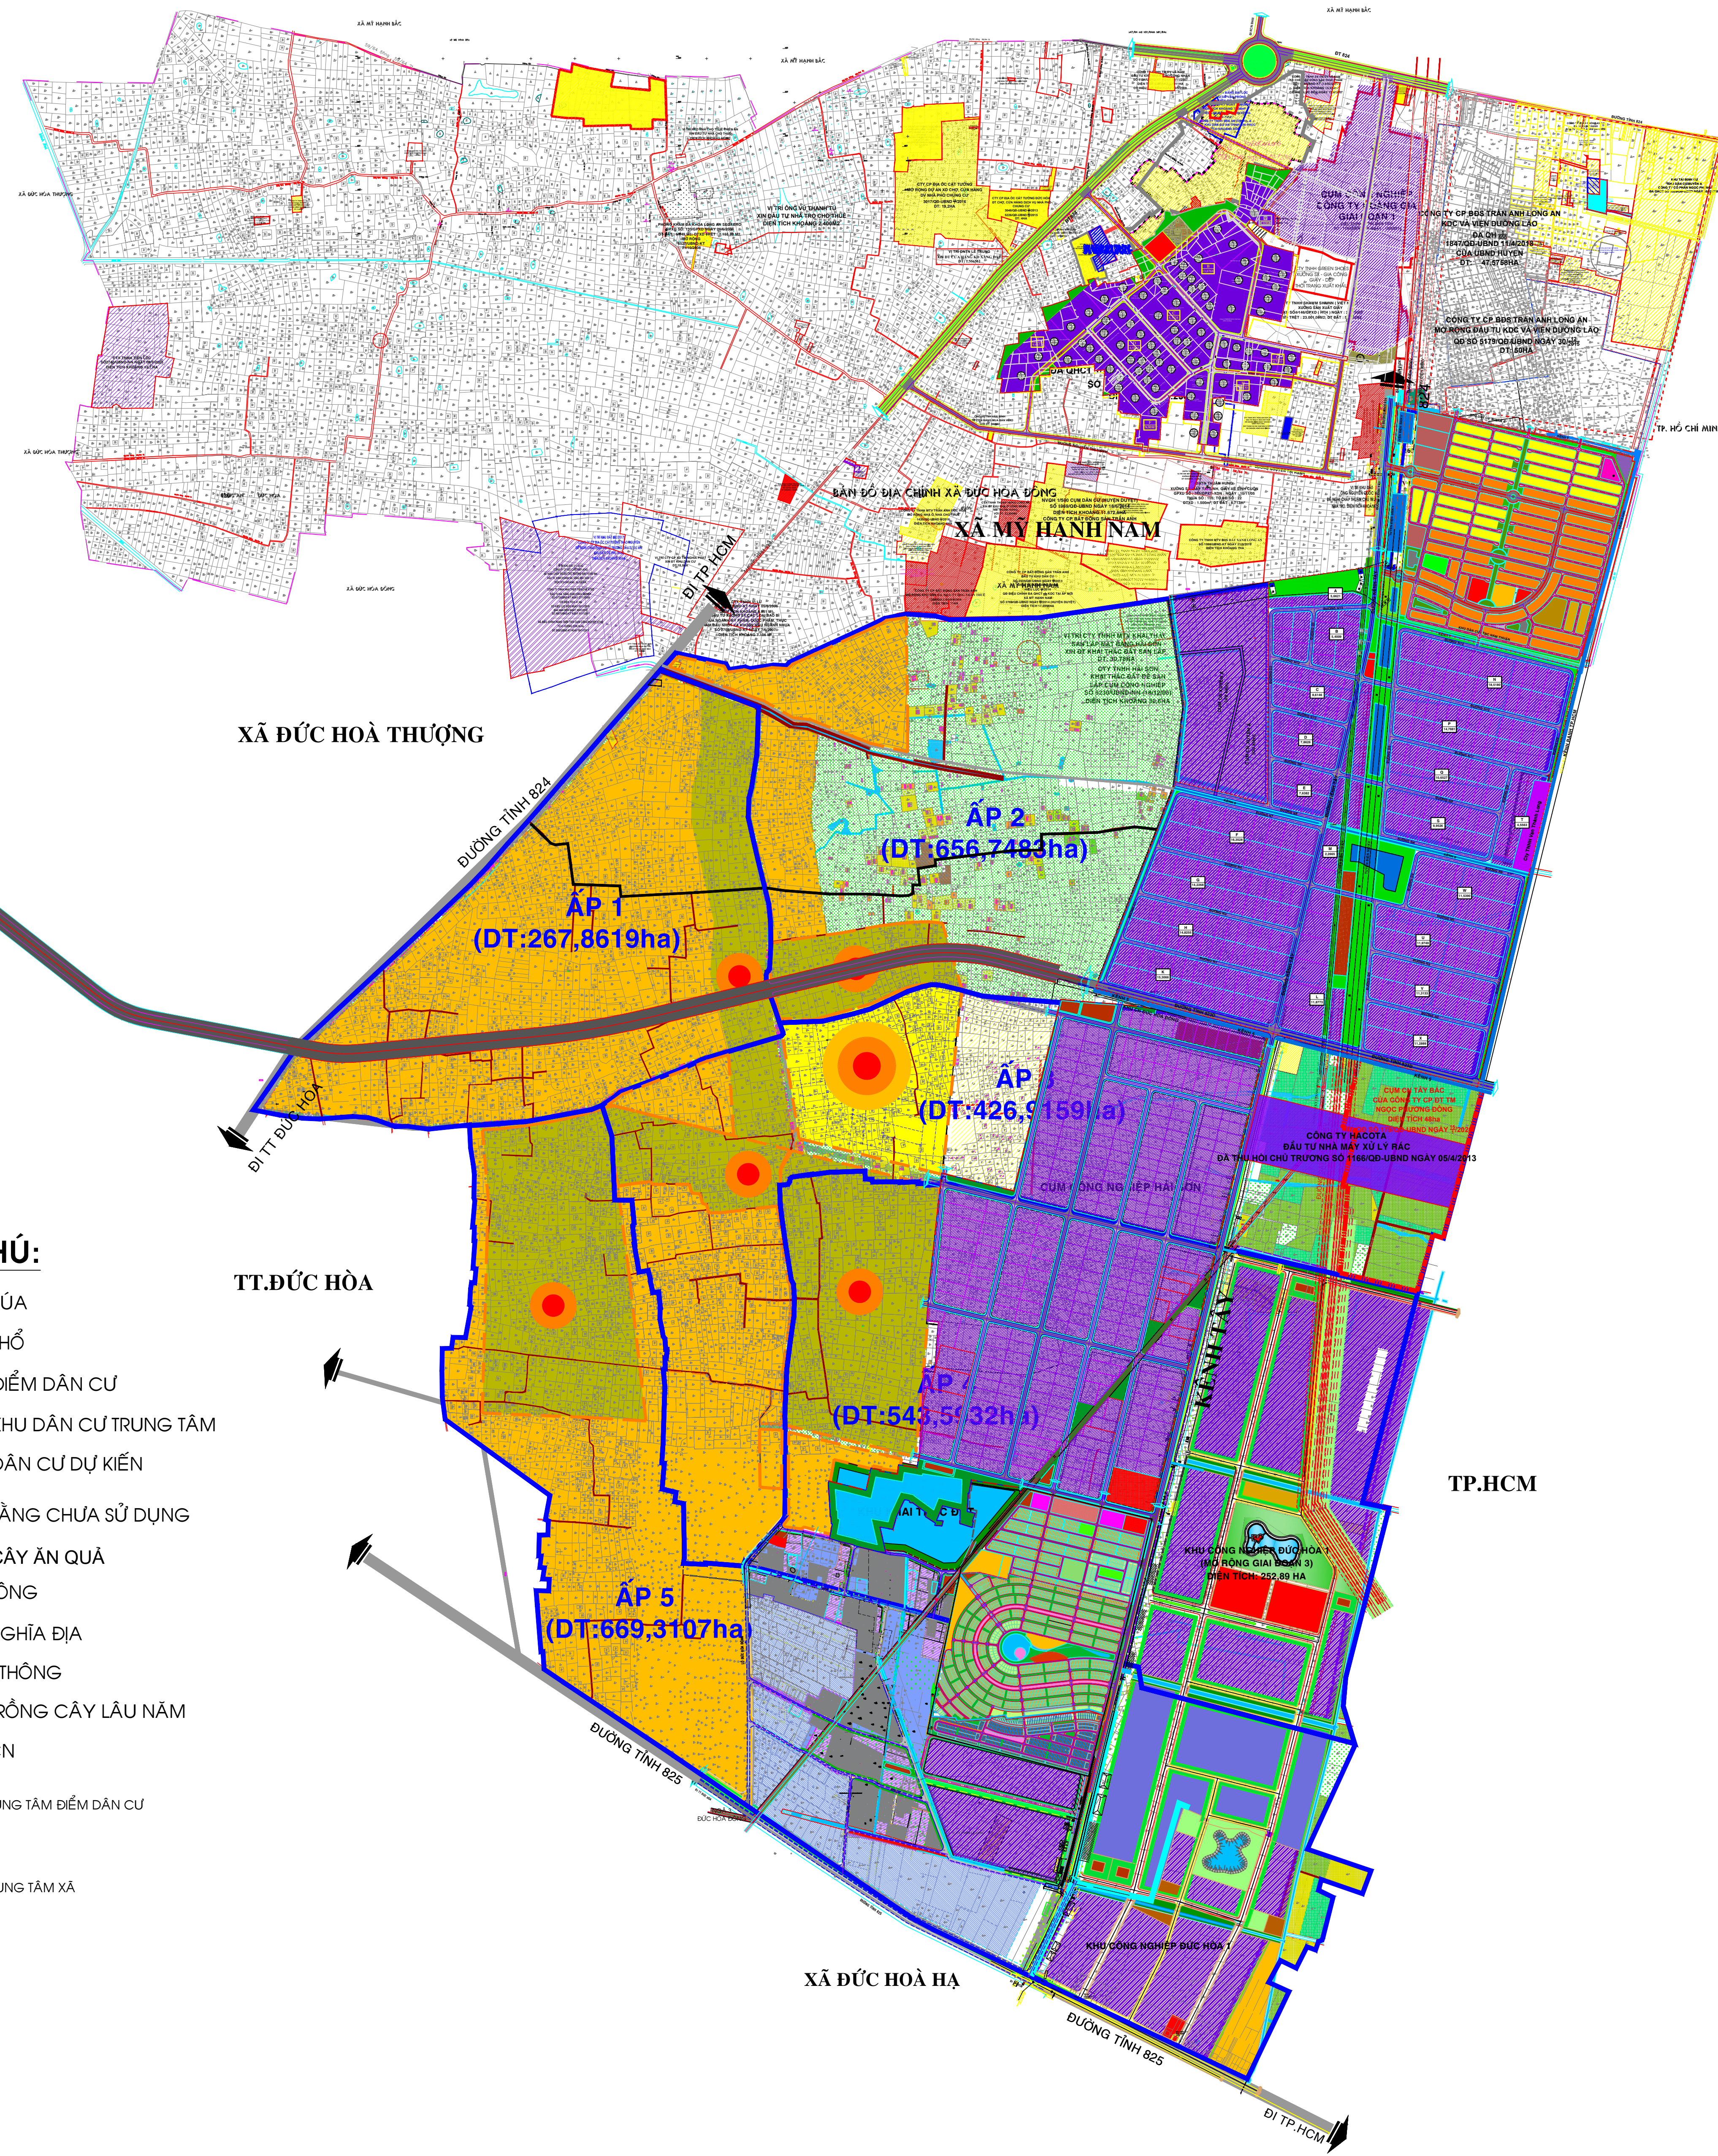

ĐIỀU CHỈNH CỤC BỘ QUY HOẠCH PHÂN KHU XÂY DỰNG TL:1/2.000

**KHU CÔNG NGHIỆP NAM THUẬN**

XÃ ĐỨC HÒA ĐÔNG - HUYỆN ĐỨC HÒA - TỈNH LONG AN

SƠ ĐỒ VỊ TRÍ VÀ LIÊN HỆ VÙNG

- GHI CHÚ:**
- ĐẤT LÚA
  - ĐẤT THỔ
  - ĐẤT ĐIỂM DÂN CƯ
  - ĐẤT KHU DÂN CƯ TRUNG TÂM
  - ĐẤT DÂN CƯ DỰ KIẾN
  - ĐẤT BÀNG CHƯA SỬ DỤNG
  - ĐẤT CÂY ẮN QUẢ
  - AO, SÔNG
  - ĐẤT NGHĨA ĐỊA
  - GIAO THÔNG
  - ĐẤT TRỒNG CÂY LÂU NĂM
  - ĐẤT CN
  - TRUNG TÂM ĐIỂM DÂN CƯ
  - TRUNG TÂM XÃ

**VỊ TRÍ KCN NAM THUẬN TRONG BDGT VÙNG TỈNH LONG AN**

CƠ QUAN PHÊ DUYỆT:	ỦY BAN NHÂN DÂN TỈNH LONG AN	
CƠ QUAN THẨM ĐỊNH:	SỞ XÂY DỰNG TỈNH LONG AN	
CHỦ ĐẦU TƯ:	CÔNG TY CỔ PHẦN ĐẠI LỘC LONG AN	
KHU CÔNG NGHIỆP NAM THUẬN XÃ ĐỨC HÒA ĐÔNG - HUYỆN ĐỨC HÒA - TỈNH LONG AN		
SƠ ĐỒ VỊ TRÍ VÀ LIÊN HỆ VÙNG		
BẢN VẼ: 01/20	KHỔ GIẤY: A0	TỶ LỆ: 1/15.000
THỂ HIỆN:	PHAN HUỲNH MỘNG THY	
THIẾT KẾ:	KTS. LÊ TUẤN ANH	
CHỦ TRÌ:	Ths.KTS. NGUYỄN HUY KHÔI	
TRƯỞNG PHÒNG:	KS. NGUYỄN THANH HÀ	
QL KỸ THUẬT:	KS. HÀ QUỐC HÙNG	
GIÁM ĐỐC		
NGUYỄN THANH HOÀNG SỞ XÂY DỰNG TỈNH LONG AN TRUNG TÂM QUY HOẠCH XÂY DỰNG		
ĐỊA CHỈ: SỐ 257-259, ĐƯỜNG SỐ 12, KHU DÂN CƯ TRUNG TÂM, PHƯỜNG 6, T.PTA, LONG AN ĐIỆN THOẠI: 0272 3835412		
SỐ:	NGÀY	THÁNG NĂM