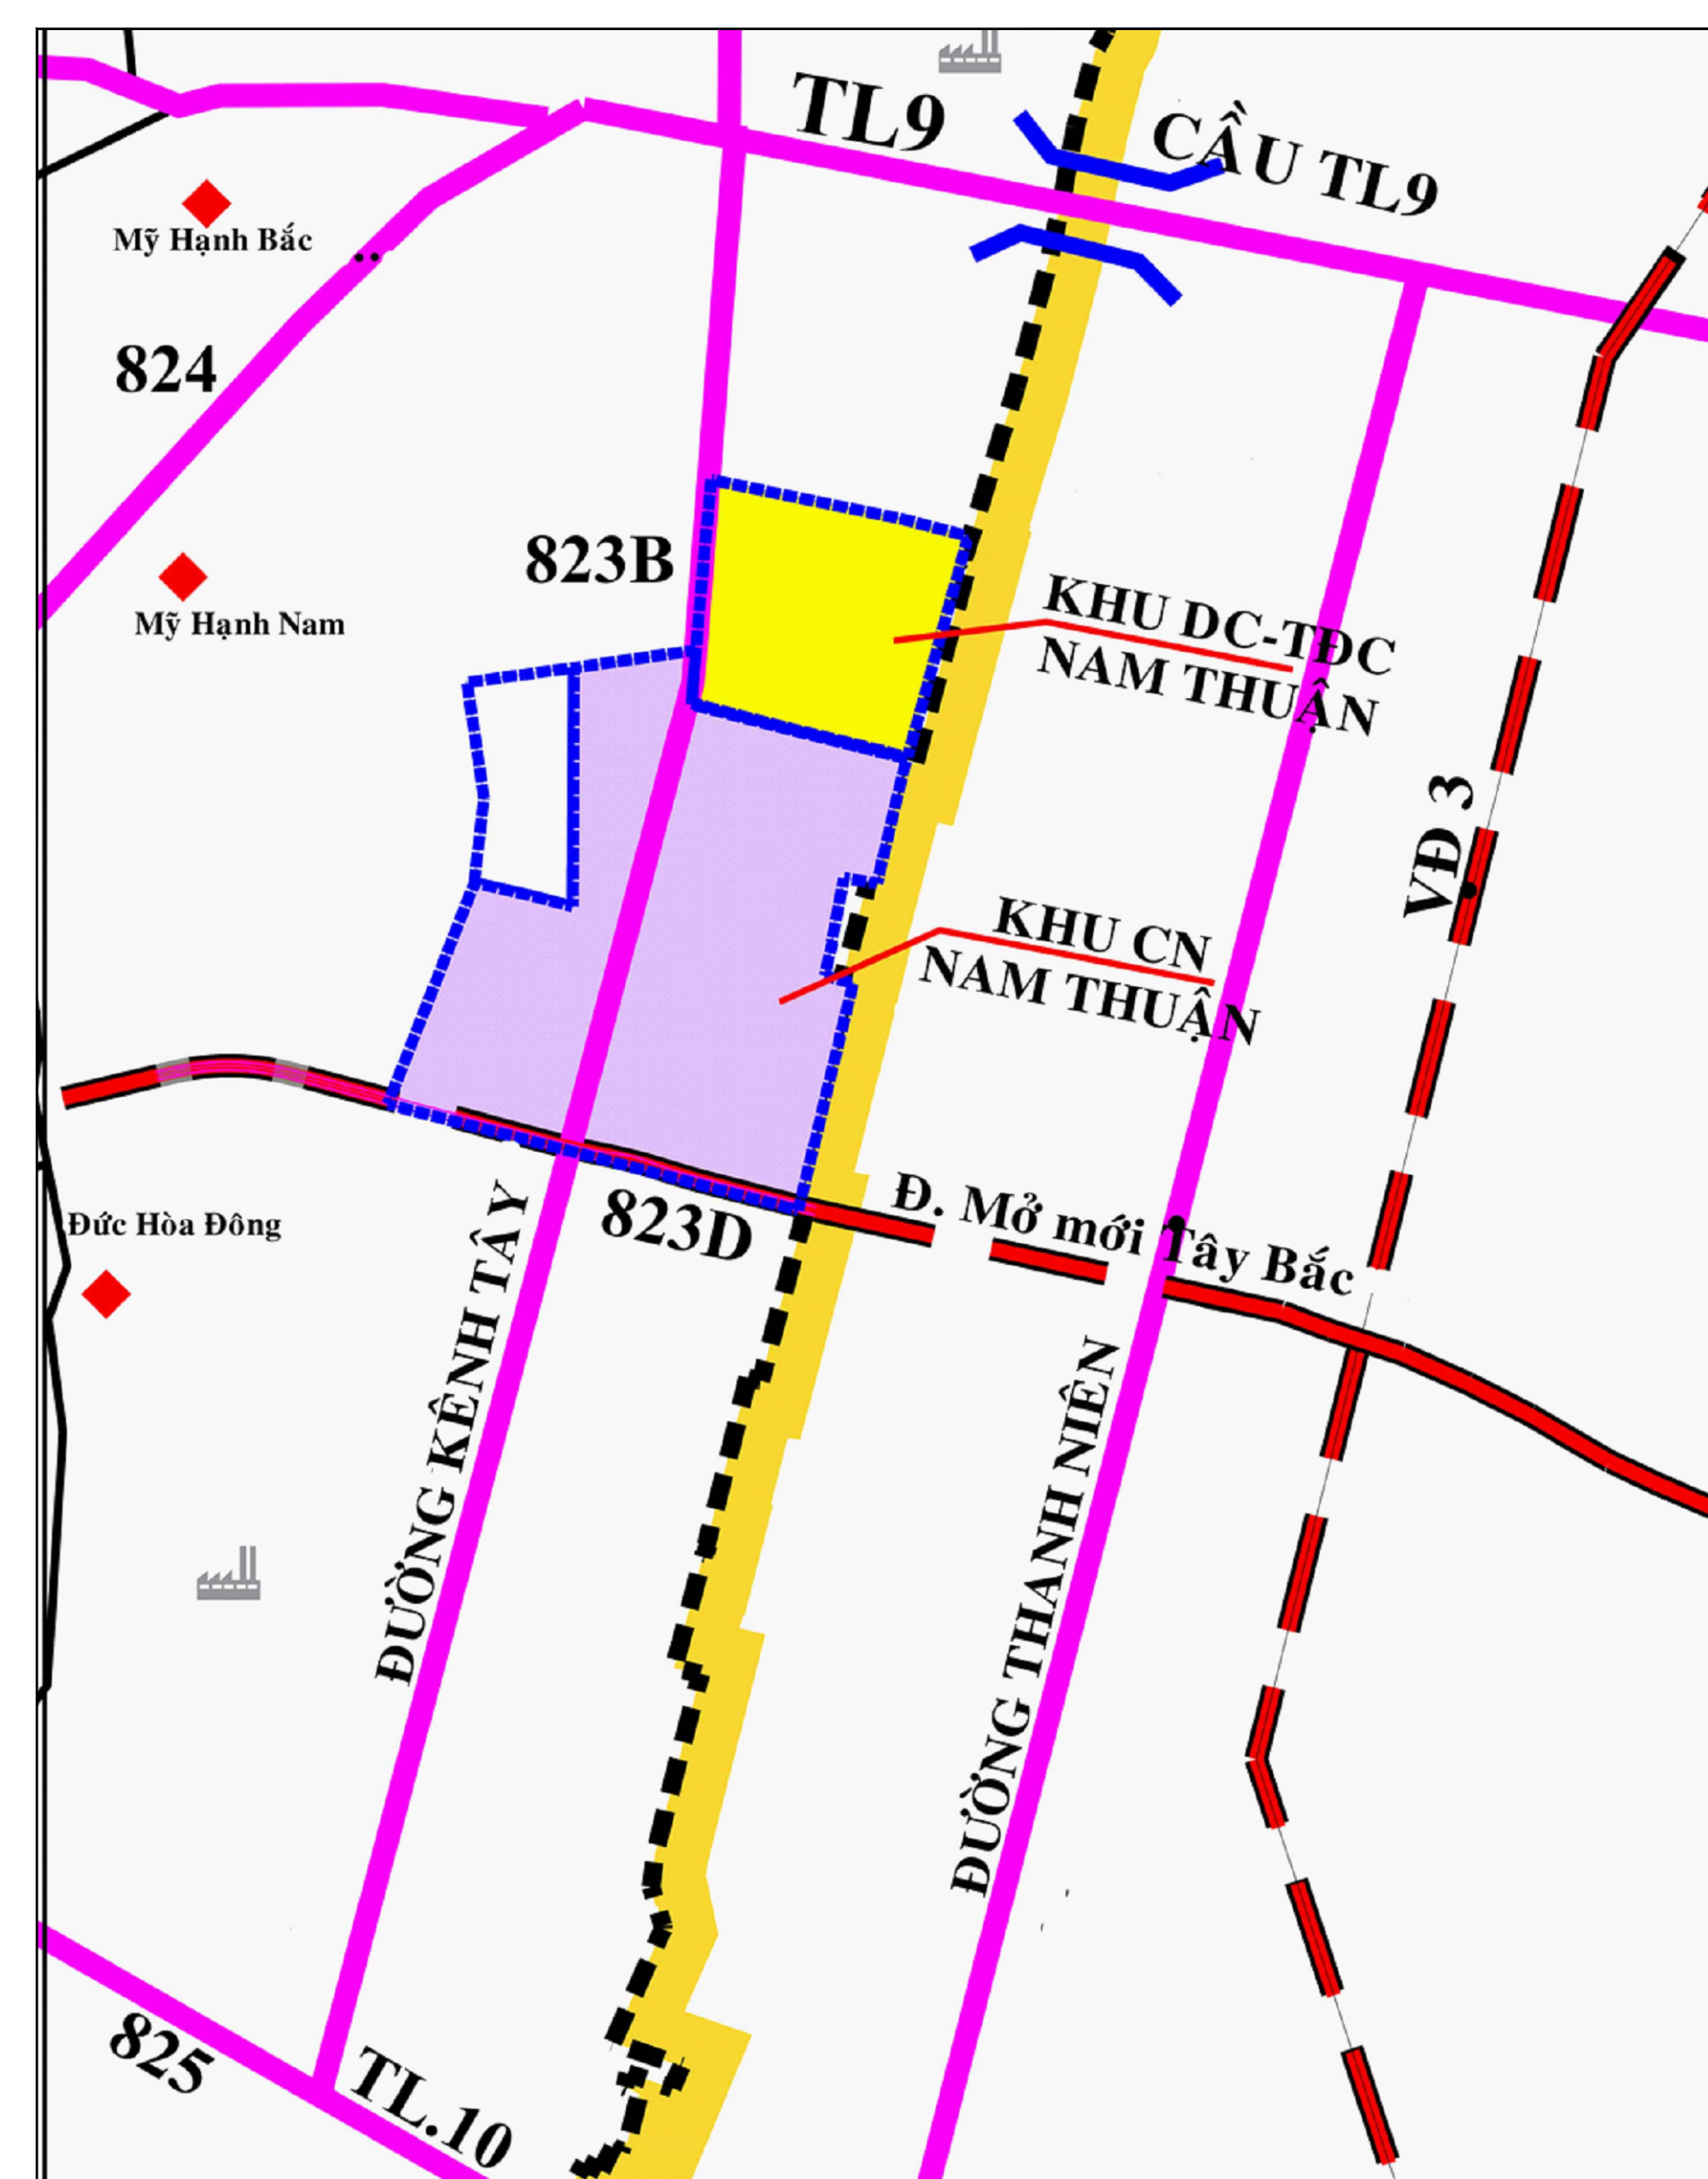

ĐIỀU CHỈNH CỤC BỘ QUY HOẠCH PHÂN KHU XÂY DỰNG TL:1/2.000

**KHU CÔNG NGHIỆP NAM THUẬN**

XÃ ĐỨC HÒA ĐÔNG - HUYỆN ĐỨC HÒA - TỈNH LONG AN

SƠ ĐỒ VỊ TRÍ VÀ LIÊN HỆ VÙNG

- GHI CHÚ:**
- ĐẤT LÚA
  - ĐẤT THỔ
  - ĐẤT ĐIỂM DÂN CƯ
  - ĐẤT KHU DÂN CƯ TRUNG TÂM
  - ĐẤT DÂN CƯ DỰ KIẾN
  - ĐẤT BÀNG CHƯA SỬ DỤNG
  - ĐẤT CÂY ẮN QUẢ
  - AO, SÔNG
  - ĐẤT NGHĨA ĐỊA
  - GIAO THÔNG
  - ĐẤT TRỒNG CÂY LÂU NĂM
  - ĐẤT CN
  - TRUNG TÂM ĐIỂM DÂN CƯ
  - TRUNG TÂM XÃ

**VỊ TRÍ KCN NAM THUẬN TRONG BDGT VÙNG TỈNH LONG AN**

CƠ QUAN PHÊ DUYỆT:	ỦY BAN NHÂN DÂN TỈNH LONG AN	
CƠ QUAN THẨM ĐỊNH:	SỞ XÂY DỰNG TỈNH LONG AN	
CHỦ ĐẦU TƯ:	CÔNG TY CỔ PHẦN ĐẠI LỘC LONG AN	
KHU CÔNG NGHIỆP NAM THUẬN XÃ ĐỨC HÒA ĐÔNG - HUYỆN ĐỨC HÒA - TỈNH LONG AN		
SƠ ĐỒ VỊ TRÍ VÀ LIÊN HỆ VÙNG		
BẢN VẼ: 01/20	KHỔ GIẤY: A0	TỶ LỆ: 1/15.000
THỂ HIỆN:	PHAN HUỲNH MỘNG THY	
THIẾT KẾ:	KTS. LÊ TUẤN ANH	
CHỦ TRÌ:	Ths.KTS. NGUYỄN HUY KHÔI	
TRƯỞNG PHÒNG:	KS. NGUYỄN THANH HÀ	
QL KỸ THUẬT:	KS. HÀ QUỐC HÙNG	
GIÁM ĐỐC		
NGUYỄN THANH HOÀNG SỞ XÂY DỰNG TỈNH LONG AN TRUNG TÂM QUY HOẠCH XÂY DỰNG		
ĐỊA CHỈ: SỐ 257-259, ĐƯỜNG SỐ 12, KHU DÂN CƯ TRUNG TÂM, PHƯỜNG 6, T.PTA, LONG AN ĐIỆN THOẠI: 0272 3835412		
SỐ:	NGÀY	THÁNG NĂM