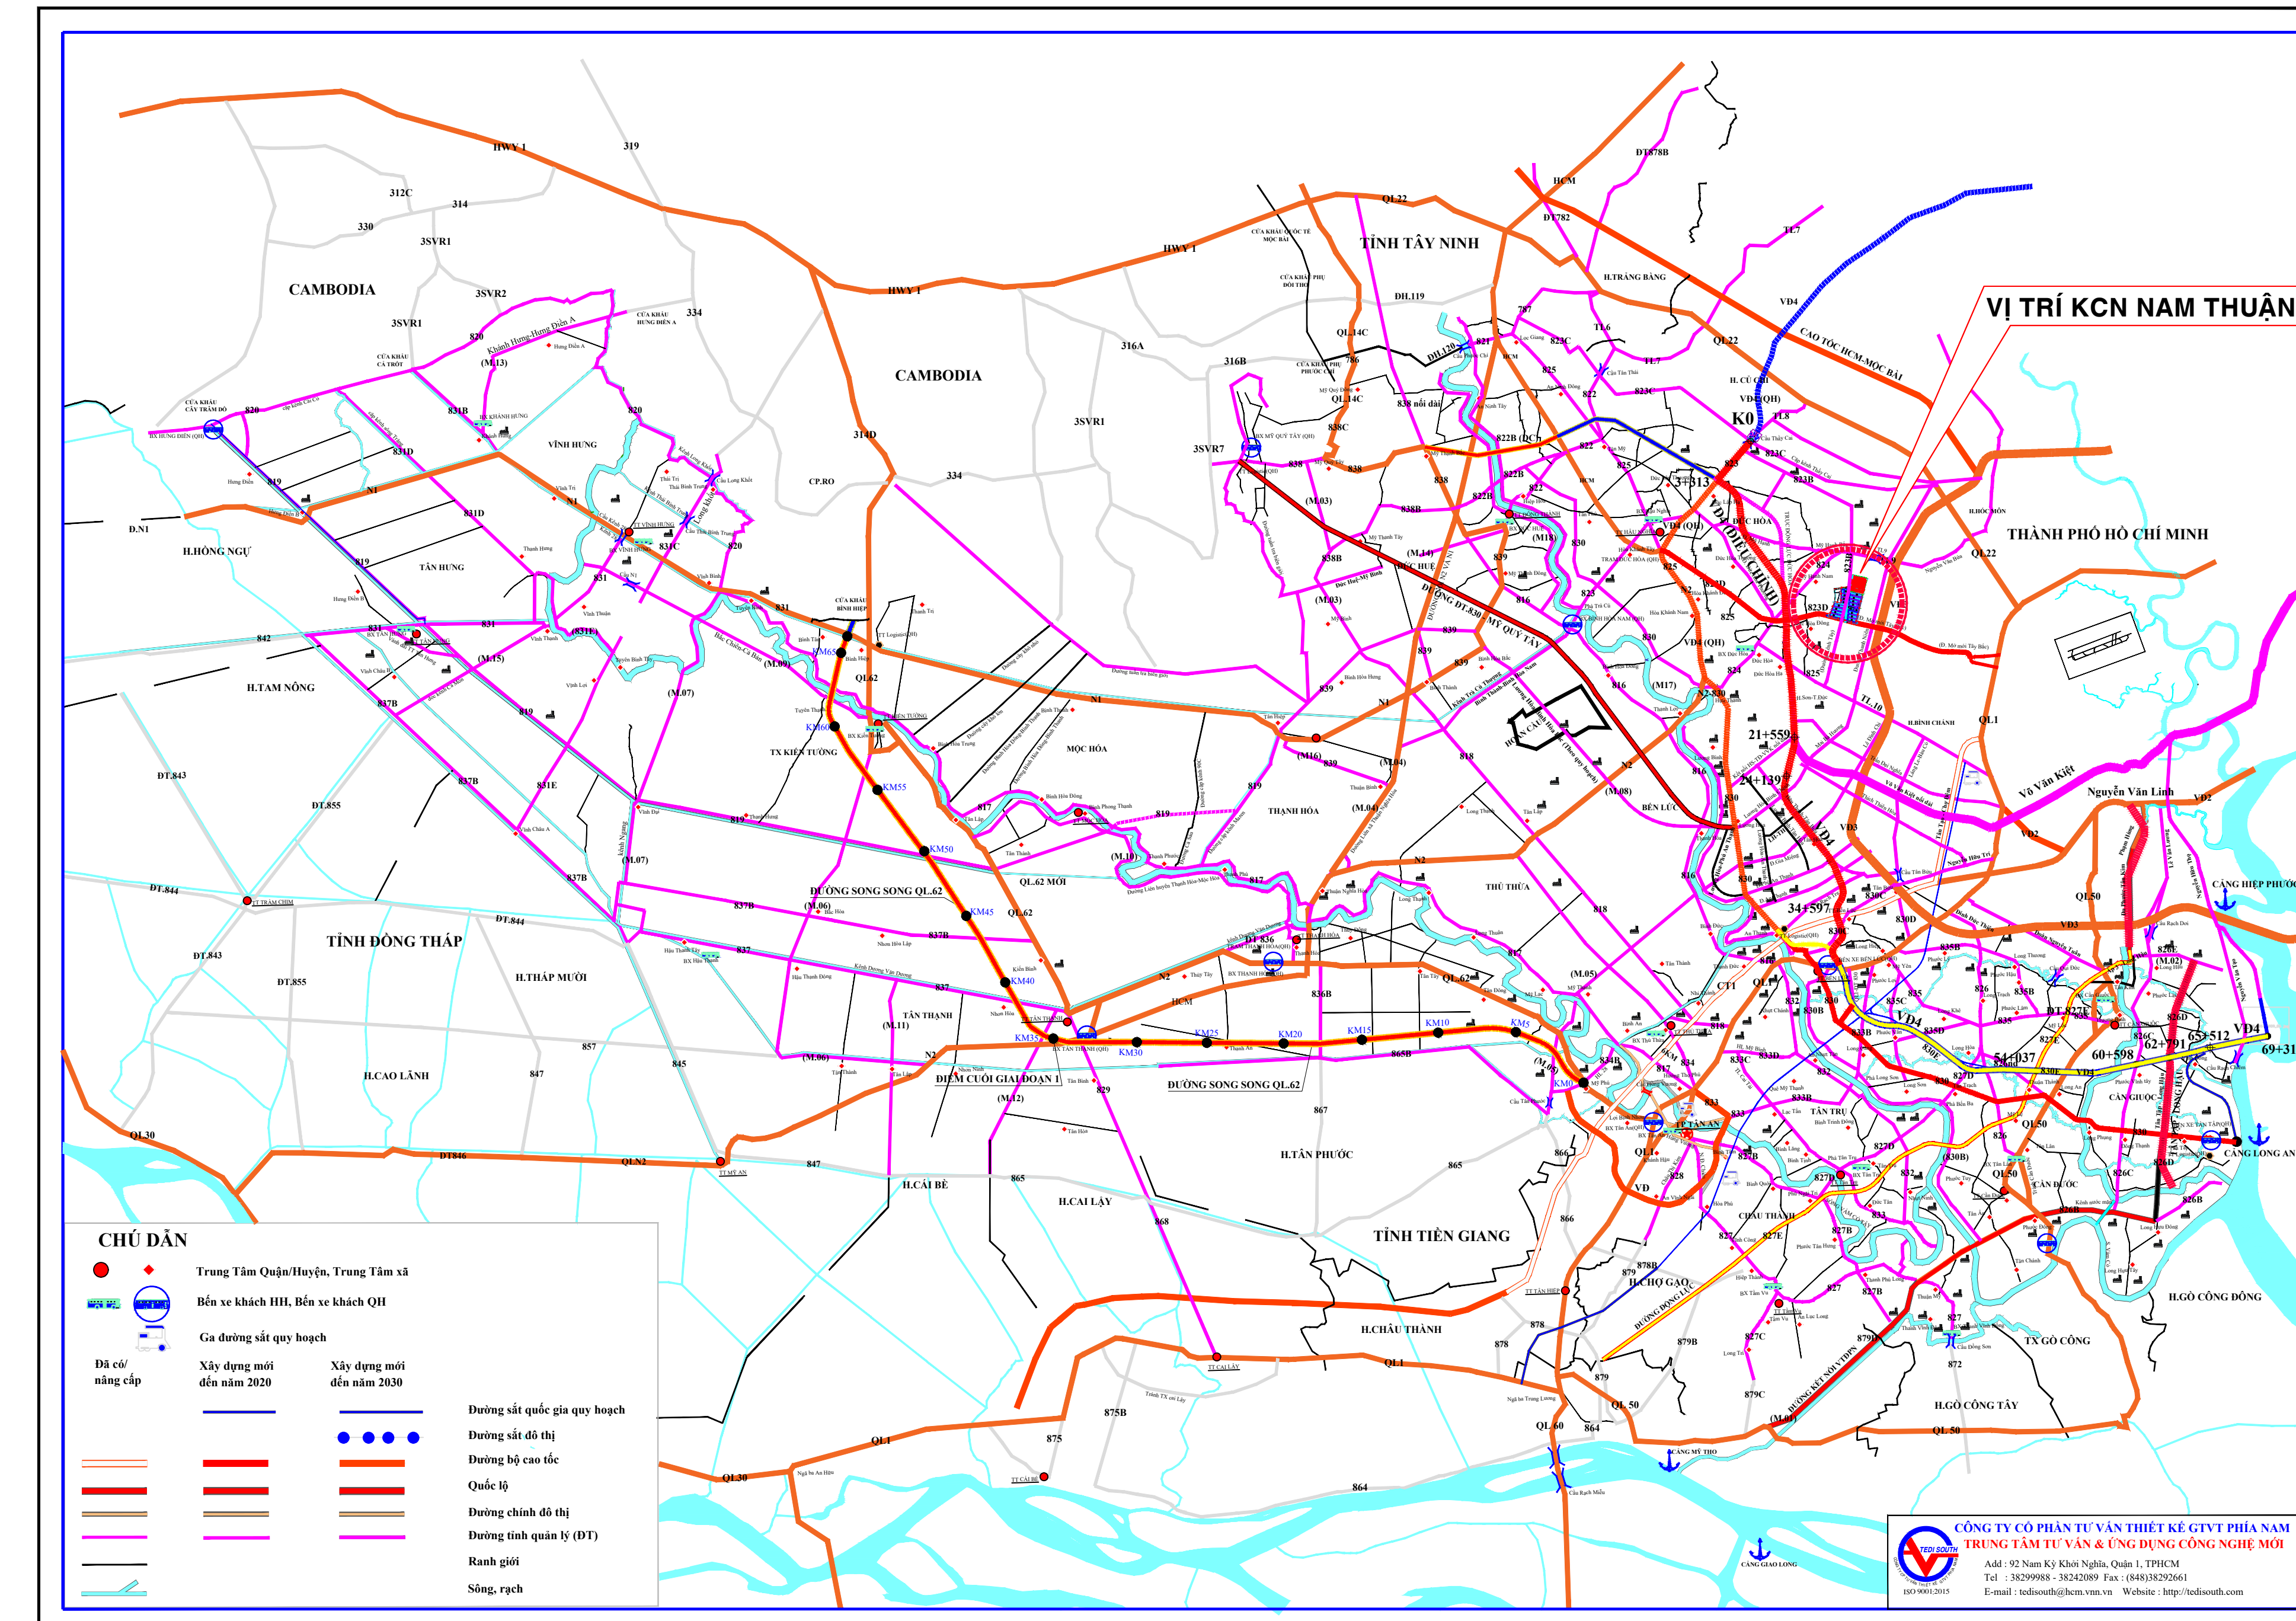

ĐIỀU CHỈNH CỤC BỘ QUY HOẠCH PHÂN KHU XÂY DỰNG TL:1/2.000

**KHU CÔNG NGHIỆP NAM THUẬN**

XÃ ĐỨC HÒA ĐÔNG - HUYỆN ĐỨC HÒA - TỈNH LONG AN

SƠ ĐỒ VỊ TRÍ VÀ LIÊN HỆ VÙNG

- GHI CHÚ:**
- ĐẤT LÚA
  - ĐẤT THỔ
  - ĐẤT ĐIỂM DÂN CƯ
  - ĐẤT KHU DÂN CƯ TRUNG TÂM
  - ĐẤT DÂN CƯ DỰ KIẾN
  - ĐẤT BÀNG CHƯA SỬ DỤNG
  - ĐẤT CÂY ẮN QUẢ
  - AO, SÔNG
  - ĐẤT NGHĨA ĐỊA
  - GIAO THÔNG
  - ĐẤT TRỒNG CÂY LÂU NĂM
  - ĐẤT CN
  - TRUNG TÂM ĐIỂM DÂN CƯ
  - TRUNG TÂM XÃ

**VỊ TRÍ KCN NAM THUẬN TRONG BDGT VÙNG TỈNH LONG AN**

CƠ QUAN PHÊ DUYỆT:	ỦY BAN NHÂN DÂN TỈNH LONG AN	
CƠ QUAN THẨM ĐỊNH:	SỞ XÂY DỰNG TỈNH LONG AN	
CHỦ ĐẦU TƯ:	CÔNG TY CỔ PHẦN ĐẠI LỘC LONG AN	
KHU CÔNG NGHIỆP NAM THUẬN XÃ ĐỨC HÒA ĐÔNG - HUYỆN ĐỨC HÒA - TỈNH LONG AN		
SƠ ĐỒ VỊ TRÍ VÀ LIÊN HỆ VÙNG		
BẢN VẼ: 01/20	KHỔ GIẤY: A0	TỶ LỆ: 1/15.000
THỂ HIỆN:	PHAN HUỲNH MỘNG THY	
THIẾT KẾ:	KTS. LÊ TUẤN ANH	
CHỦ TRÌ:	Ths.KTS. NGUYỄN HUY KHÔI	
TRƯỞNG PHÒNG:	KS. NGUYỄN THANH HÀ	
QL KỸ THUẬT:	KS. HÀ QUỐC HÙNG	
GIÁM ĐỐC		
NGUYỄN THANH HOÀNG SỞ XÂY DỰNG TỈNH LONG AN TRUNG TÂM QUY HOẠCH XÂY DỰNG		
ĐỊA CHỈ: SỐ 257-259, ĐƯỜNG SỐ 12, KHU DÂN CƯ TRUNG TÂM, PHƯỜNG 6, T.PTA, LONG AN ĐIỆN THOẠI: 0272 3835412		
SỐ:	NGÀY	THÁNG NĂM