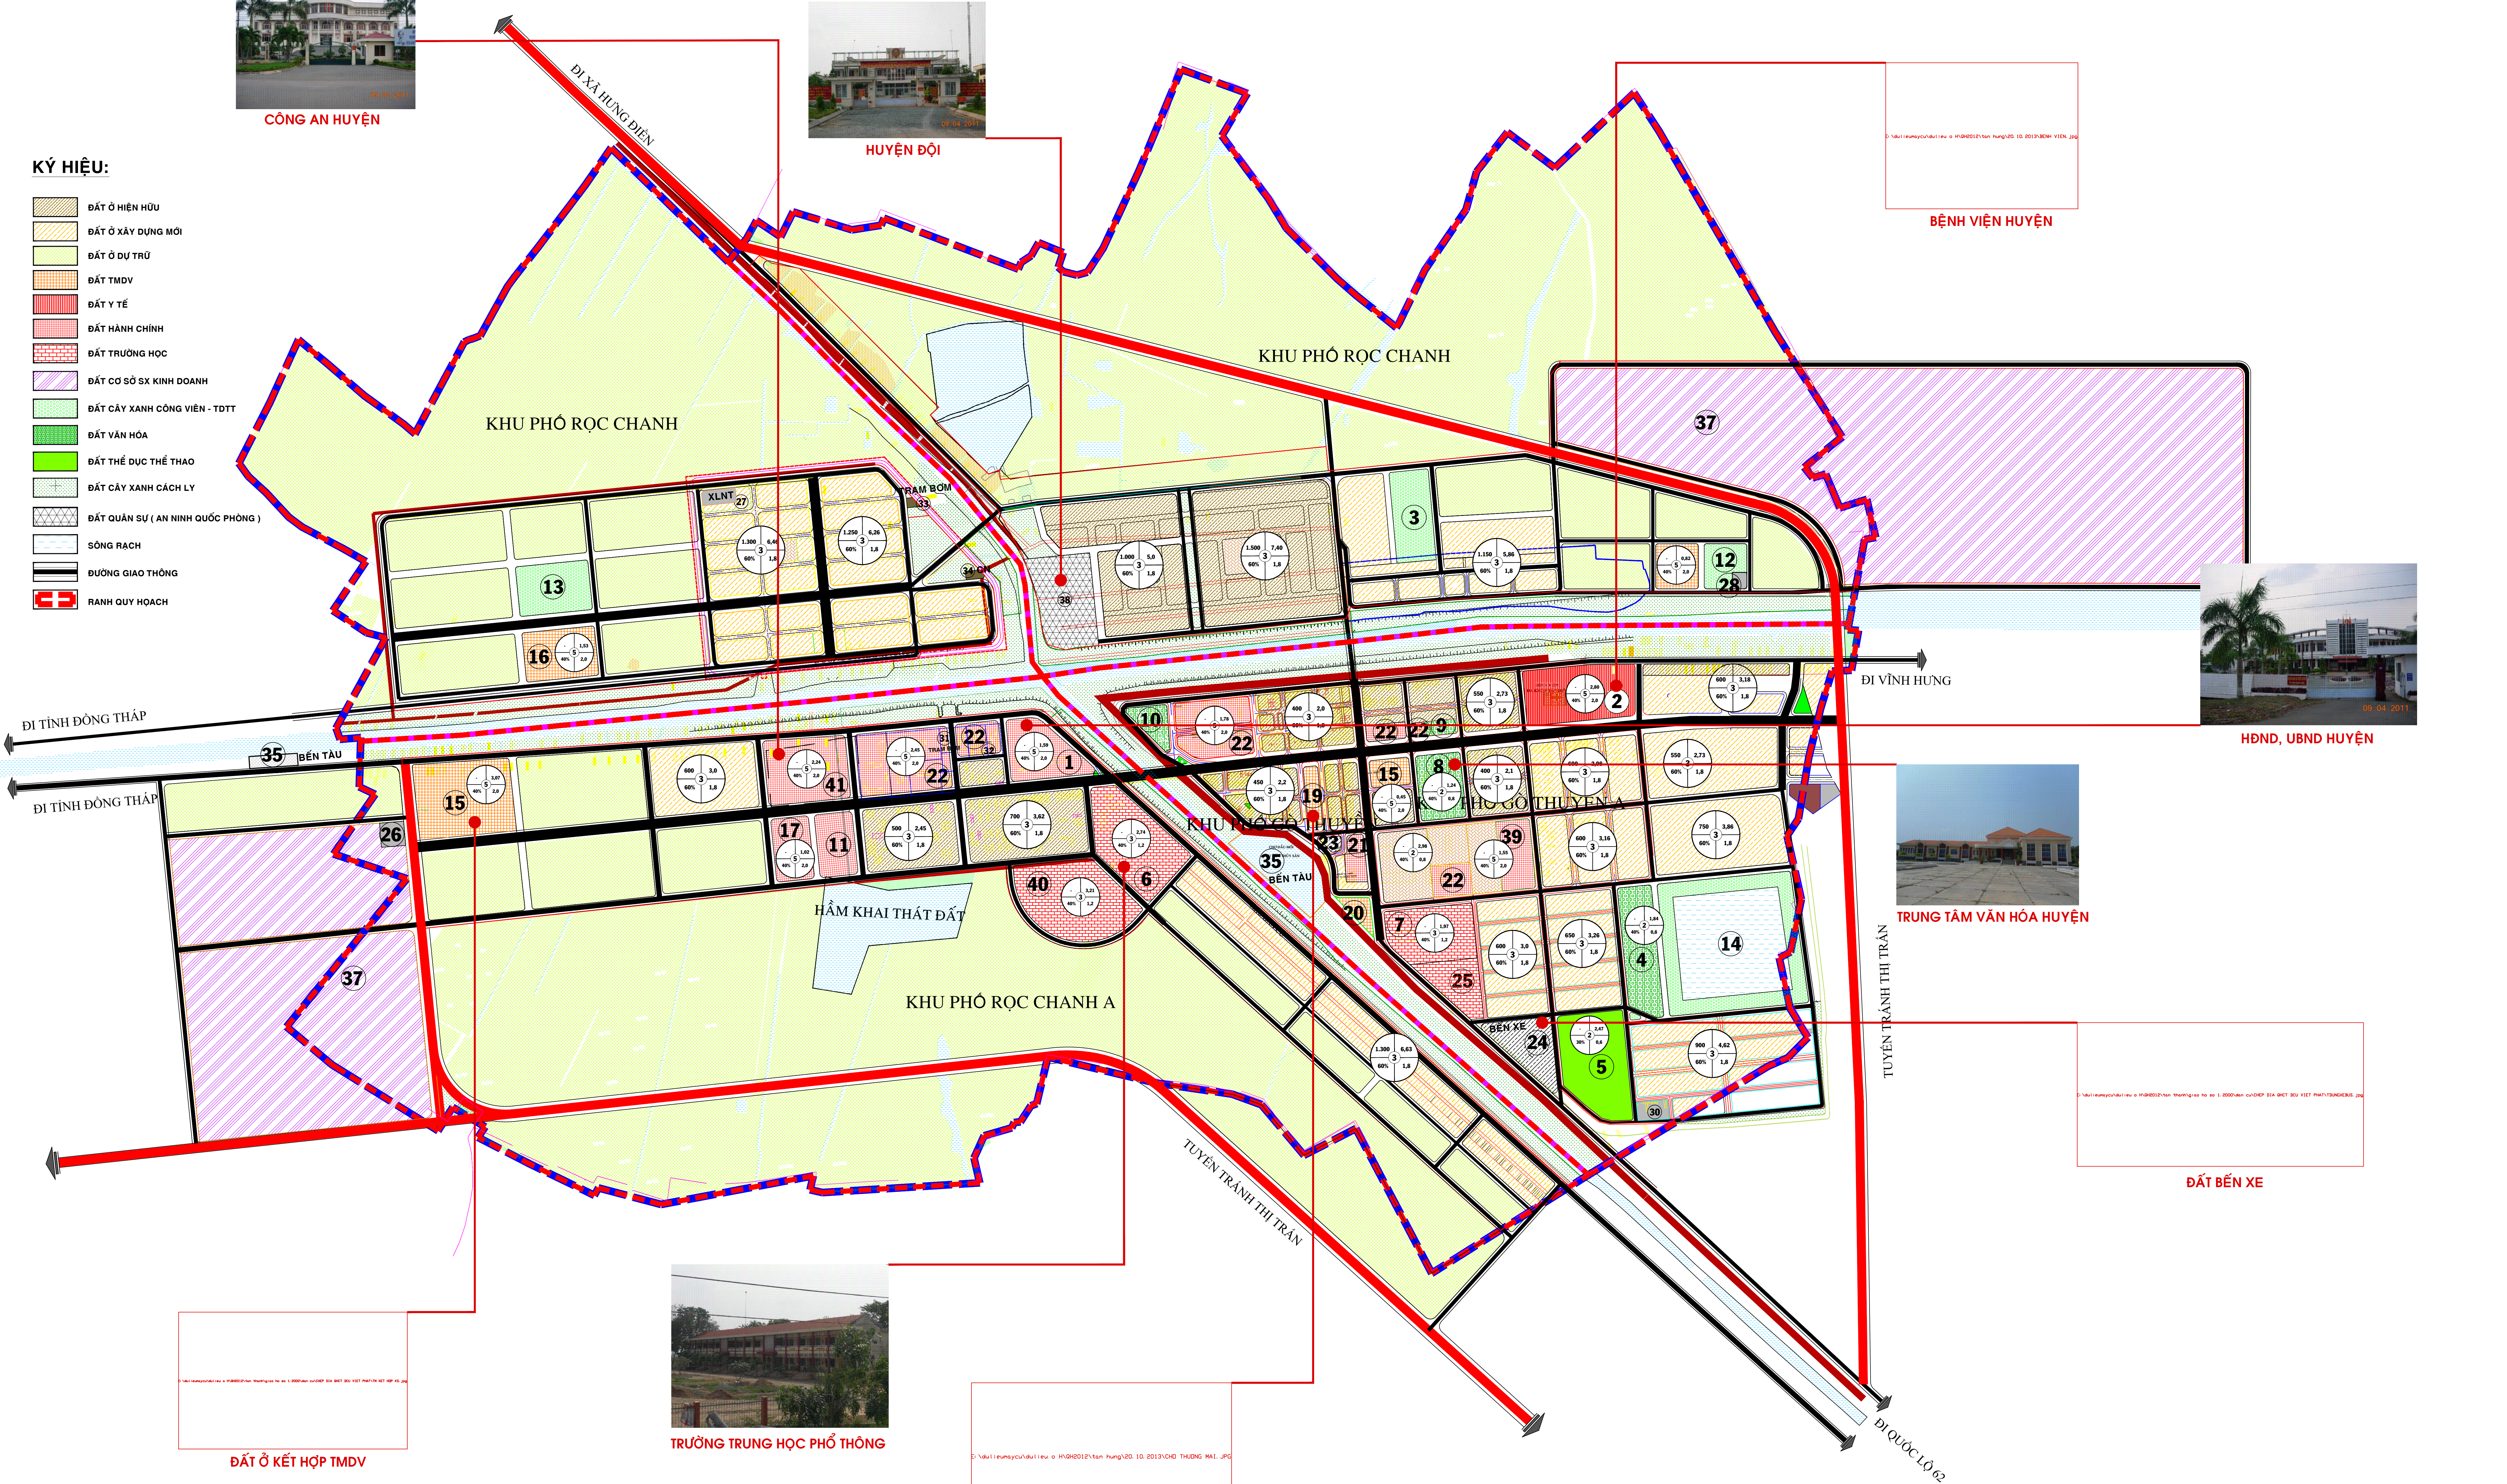

ĐIỀU CHỈNH QUY HOẠCH CHUNG XÂY DỰNG - TỶ LỆ 1/5000
THỊ TRẤN TÂN HƯNG - HUYỆN TÂN HƯNG - TỈNH LONG AN
SƠ ĐỒ ĐỊNH HƯỚNG PHÁT TRIỂN KHÔNG GIAN ĐÔ THỊ

- KÝ HIỆU:**
- ĐẤT Ồ HIỆN HỮU
 - ĐẤT Ồ XÂY DỰNG MỚI
 - ĐẤT Ồ DỰ TRỮ
 - ĐẤT TMDV
 - ĐẤT Y TẾ
 - ĐẤT HÀNH CHÍNH
 - ĐẤT TRƯỜNG HỌC
 - ĐẤT CƠ SỞ SX KINH DOANH
 - ĐẤT CÂY XANH CÔNG VIÊN - TDTT
 - ĐẤT VĂN HÓA
 - ĐẤT THỂ DỤC THỂ THAO
 - ĐẤT CÂY XANH CÁCH LY
 - ĐẤT QUÂN SỰ (AN NINH QUỐC PHÒNG)
 - SÔNG RẠCH
 - ĐƯỜNG GIAO THÔNG
 - RANH QUY HOẠCH

ĐI TỈNH ĐỒNG THÁP

ĐI TỈNH ĐỒNG THÁP

ĐI VINH HUNG

TUYẾN TRẦN THỊ TRẦN

TUYẾN TRẦN THỊ TRẦN

ĐI QUỐC LỘ 62

ĐẤT Ồ KẾT HỢP TMDV