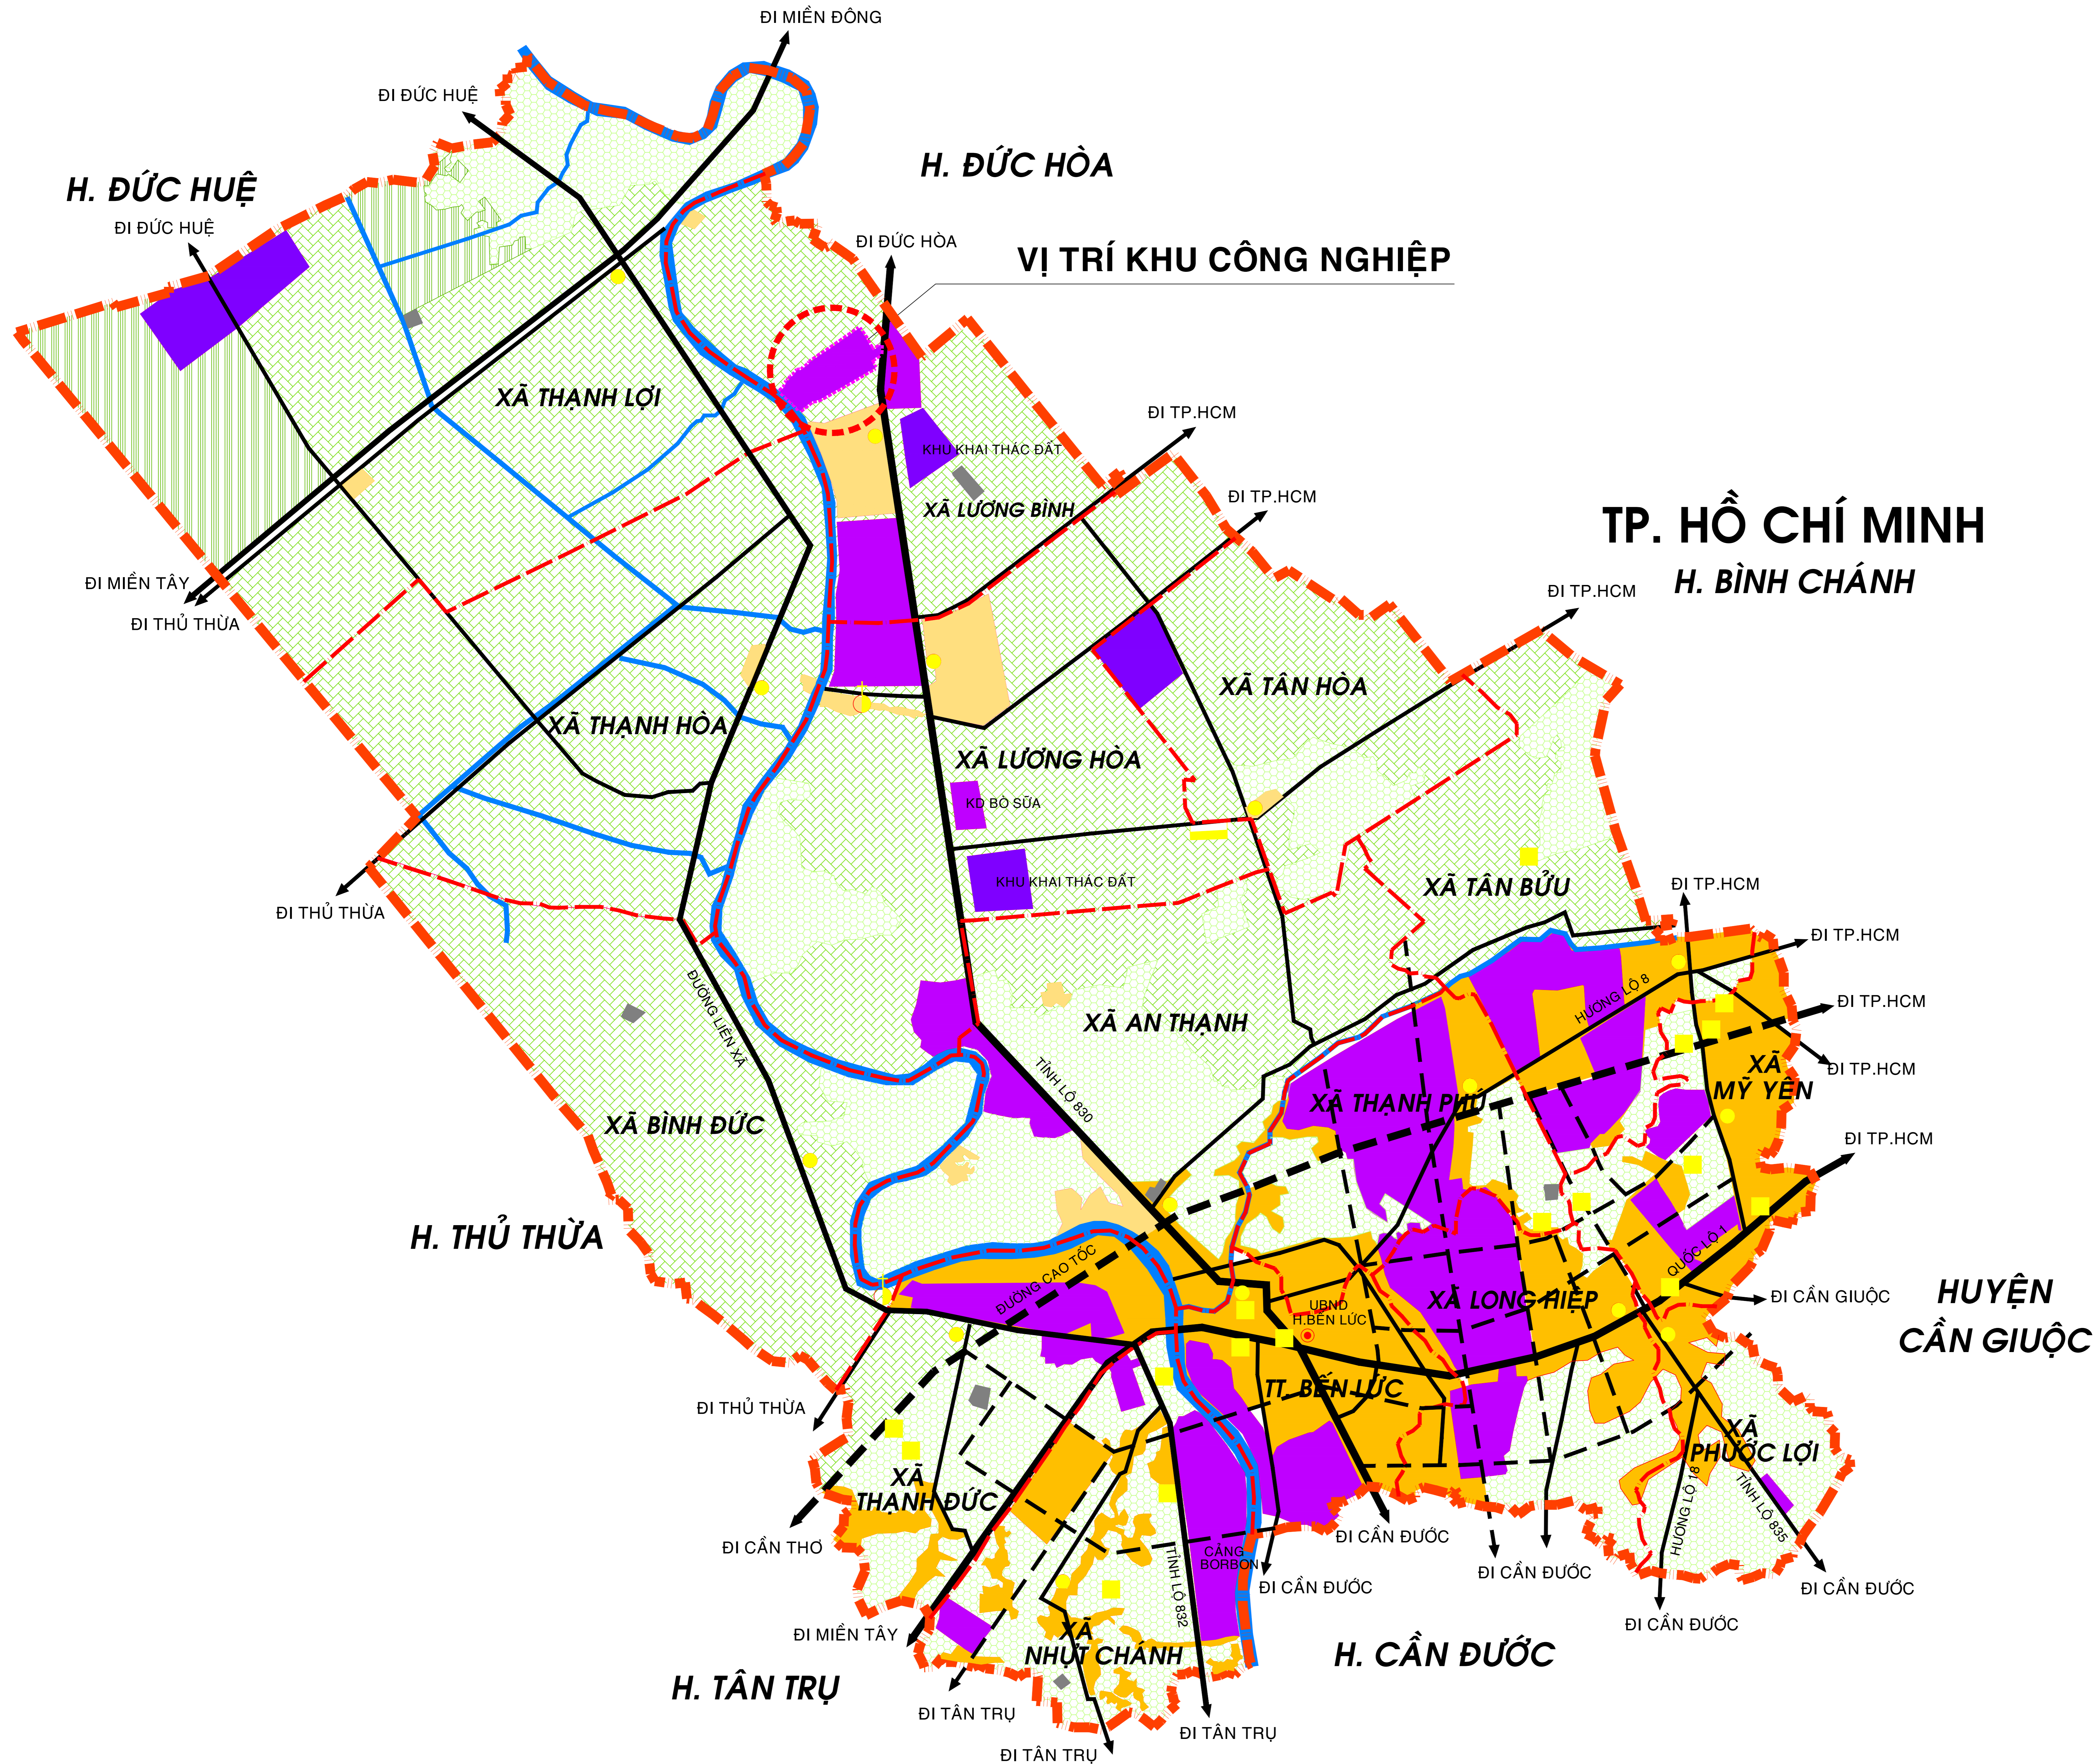

ĐIỀU CHỈNH CỤC BỘ QUY HOẠCH CHI TIẾT XÂY DỰNG TỶ LỆ 1/2000 KHU CÔNG NGHIỆP THỊNH PHÁT - XÃ LƯƠNG BÌNH, HUYỆN BẾN LỨC, TỈNH LONG AN
BẢN ĐỒ QUY HOẠCH VỊ TRÍ VÀ LIÊN HỆ VÙNG

KÝ HIỆU:

	RANH XÃ		UBND HUYỆN
	RANH HUYỆN		UBND XÃ
	ĐẤT ĐÔ THỊ		NHÀ THỜ
	ĐẤT DÂN CƯ NÔNG THÔN		CHÙA
	ĐẤT NGHĨA TRANG, NGHĨA ĐỊA		BÃI RÁC
	KHU KHAI THÁC ĐẤT		KHU CÔNG NGHIỆP THỊNH PHÁT HUYỆN BẾN LỨC
	SÔNG, RẠCH		
	ĐẤT TRỒNG MÀU		
	ĐẤT TRỒNG LÚA		
	ĐẤT TRỒNG RỪNG		
	ĐƯỜNG HIỆN HỮU		
	ĐƯỜNG QUY HOẠCH		

BẢN ĐỒ QUY HOẠCH VỊ TRÍ VÀ LIÊN HỆ VÙNG

QH-01