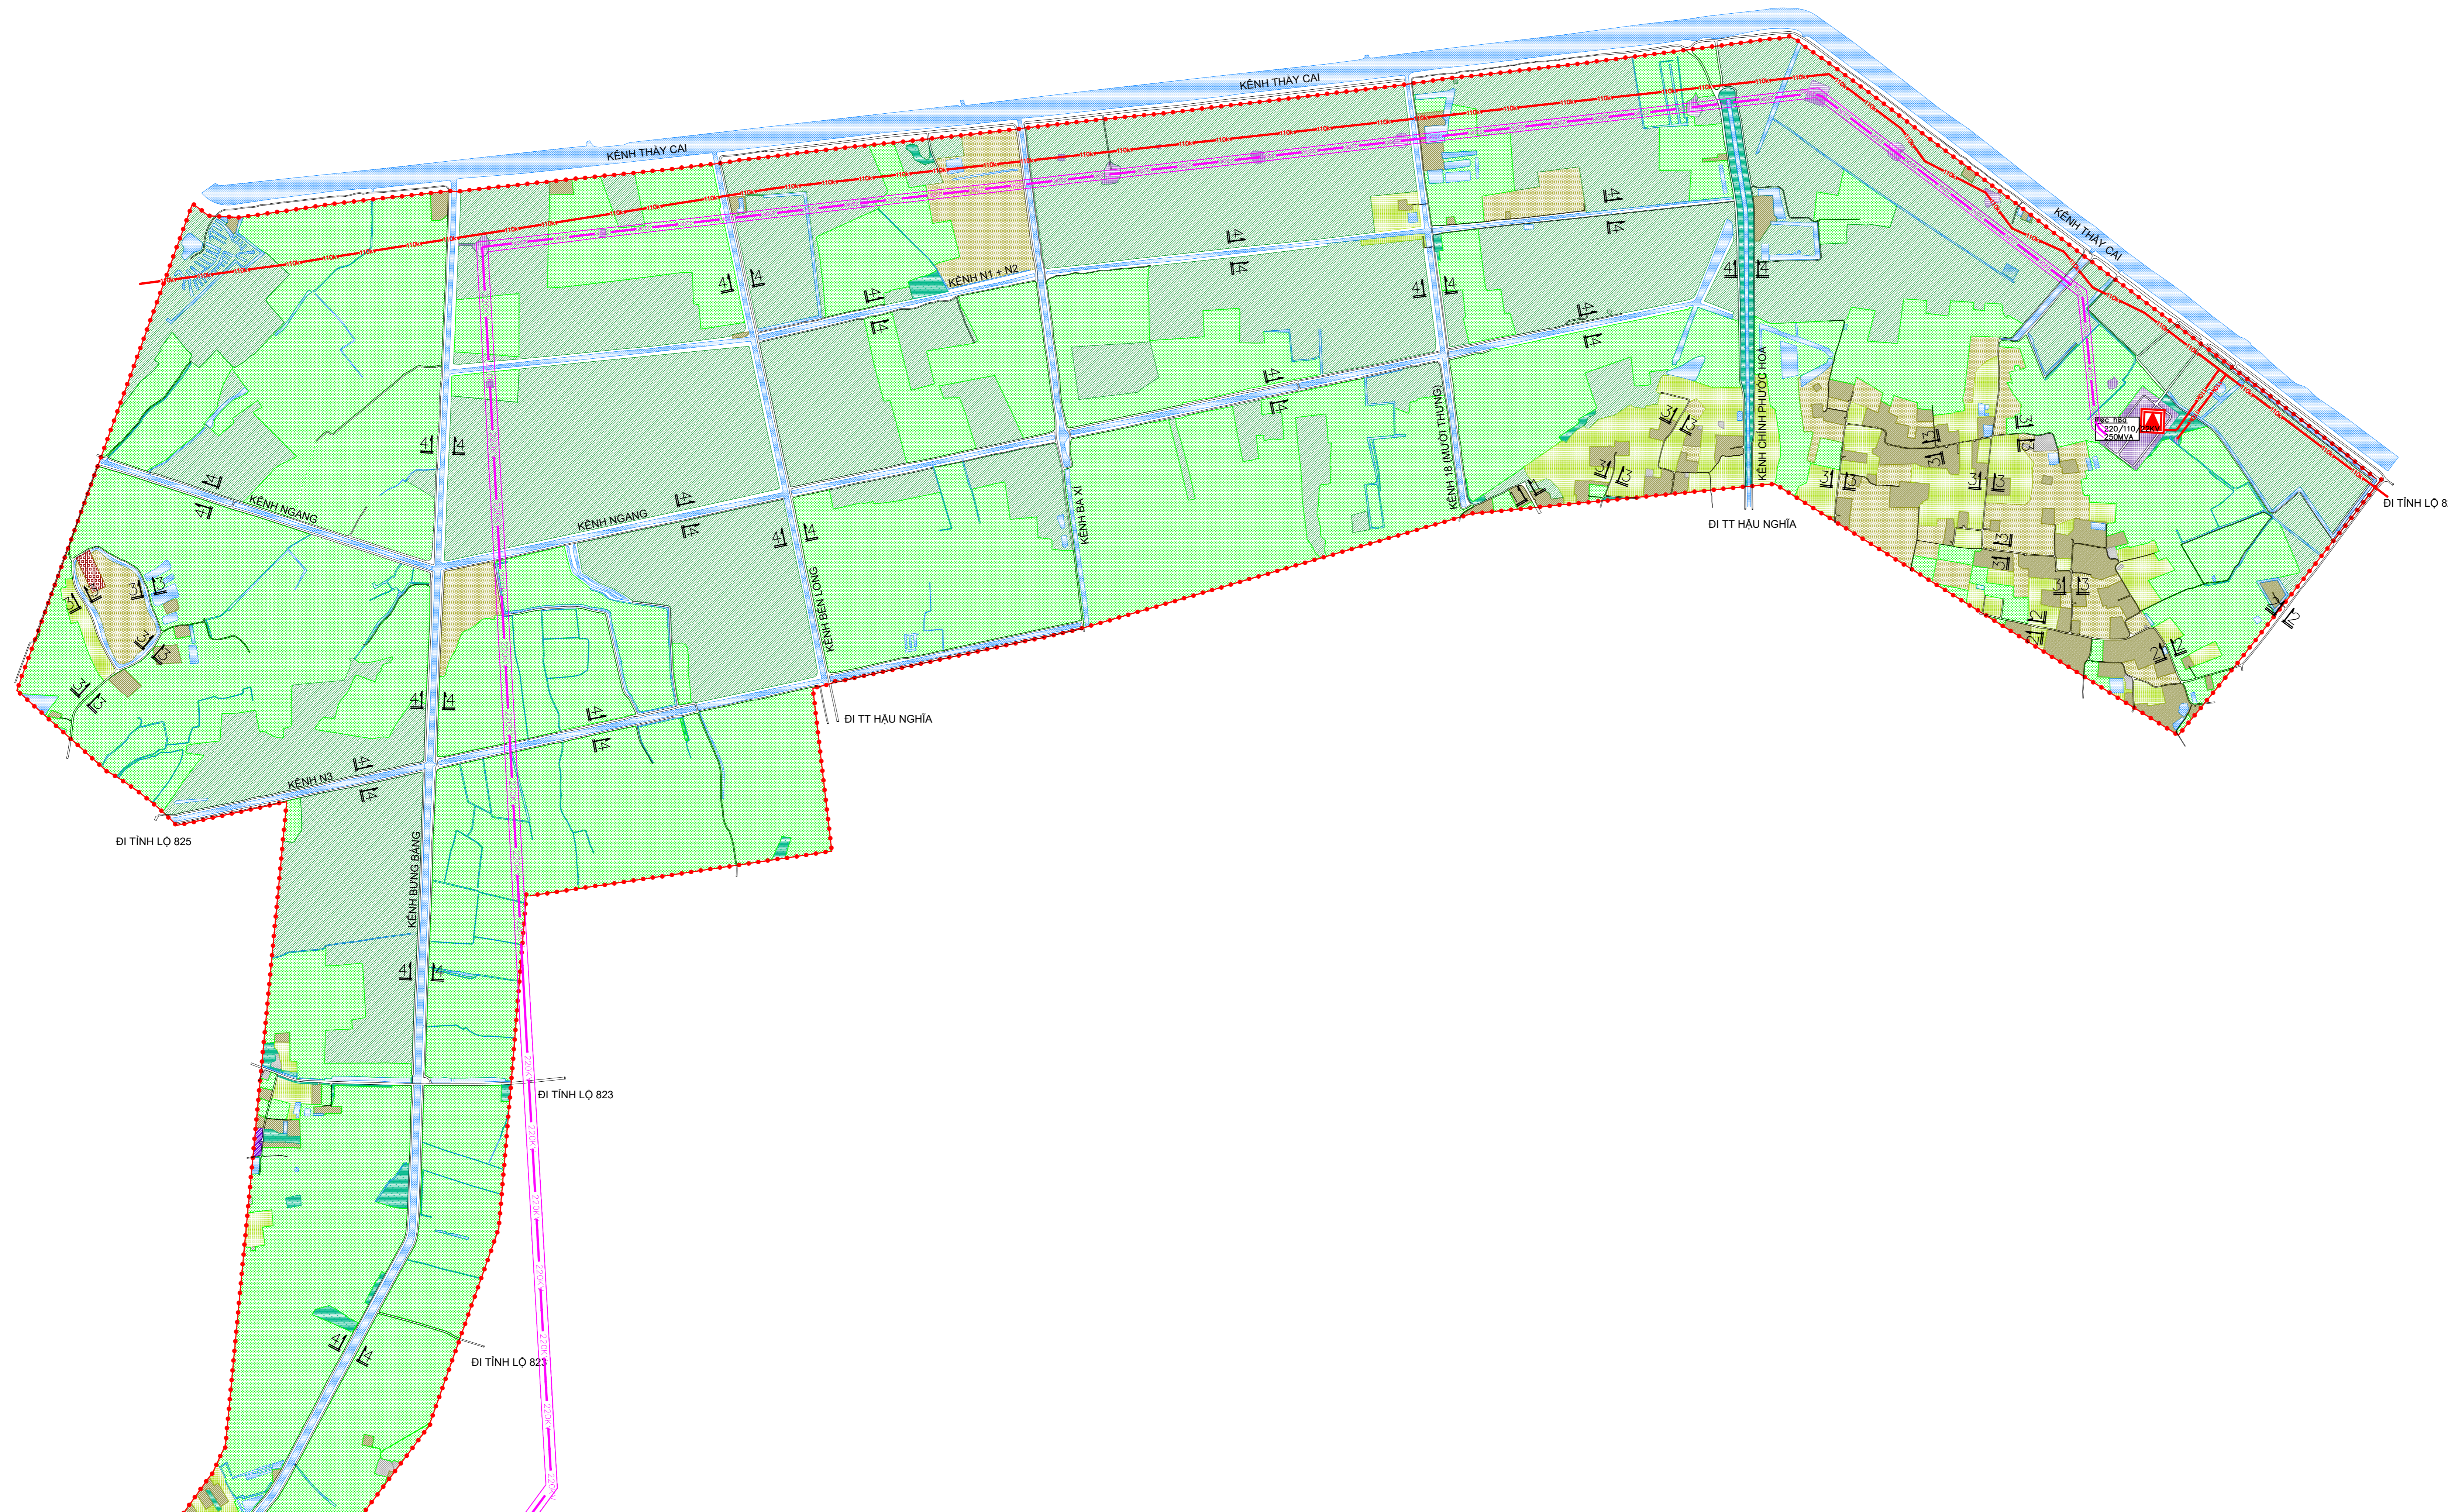

XÃ TÂN MỸ, HUYỆN ĐỨC HOÀ, TỈNH LONG AN
QUY HOẠCH PHÂN KHU KHU ĐÔ THỊ MỚI TÂN MỸ, TỶ LỆ 1/2.000
BẢN ĐỒ HIỆN TRẠNG HỆ THỐNG HẠ TẦNG KỸ THUẬT