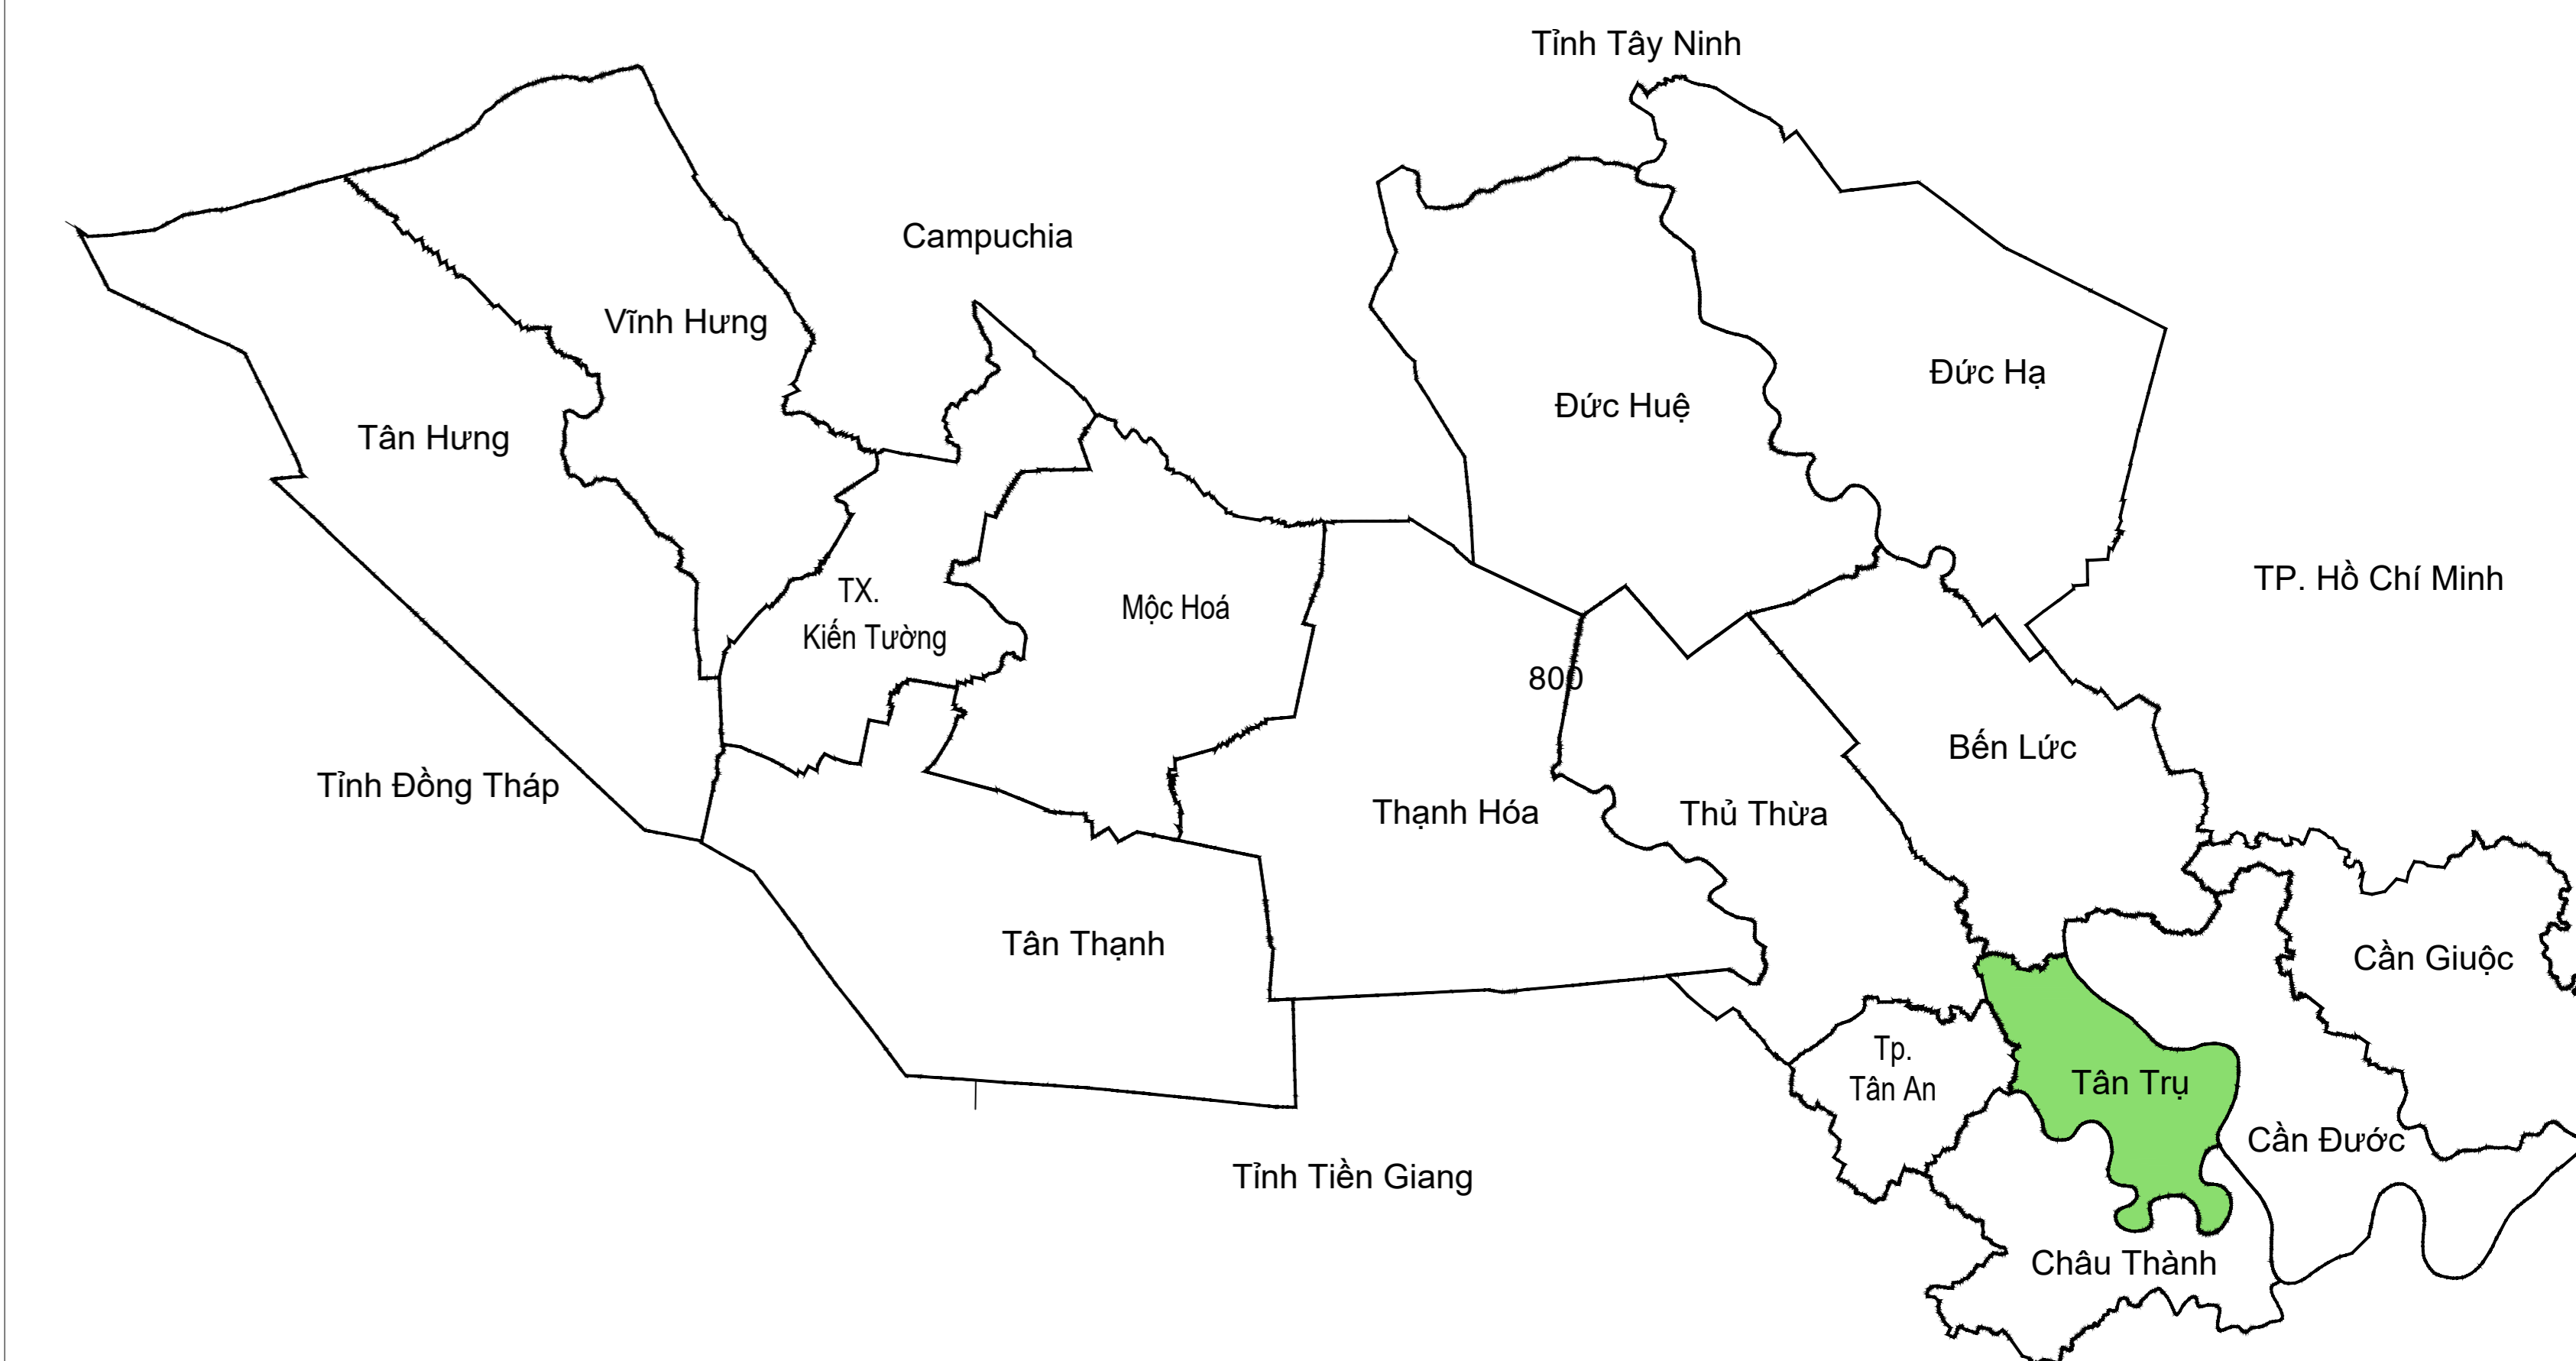

QUY HOẠCH HOẠCH PHÂN KHU XÂY DỰNG TỶ LỆ 1/2000 KHU CÔNG NGHIỆP AN NHỰT TÂN

XÃ TÂN BÌNH - HUYỆN TÂN TRỤ - TỈNH LONG AN
SƠ ĐỒ VỊ TRÍ VÀ LIÊN HỆ VÙNG

SƠ ĐỒ VỊ TRÍ HUYỆN TÂN TRỤ TRONG TỈNH LONG AN

- GHI CHÚ:**
- ĐẤT Ở
 - ĐẤT TRỒNG LÚA
 - ĐẤT NÔNG NGHIỆP KHÁC
 - ĐẤT TRỒNG TRỌT KHÁC
 - ĐẤT SÔNG NGÒI, KÊNH RẠCH MƯỜNG
 - ĐẤT CÔNG CỘNG
 - ĐẤT NUÔI TRỒNG THỦY SẢN
 - ĐẤT XÂY DỰNG CHỨC NĂNG KHÁC
 - ĐẤT CN, TTCN, LÀNG NGHỀ
 - ĐẤT NGHĨA TRANG, NGHĨA ĐỊA
 - ĐẤT TÔN GIÁO
 - ĐẤT GIAO THÔNG
 - RANH GIỚI XÃ

- GHI CHÚ**
1. UBND XÃ MỸ BÌNH
 2. TRUNG TÂM VĂN HÓA THỂ THAO XÃ MỸ BÌNH
 3. SÂN THỂ THAO XÃ MỸ BÌNH
 4. TRƯỜNG MẪU GIÁO MỸ BÌNH
 5. TRƯỜNG TIỂU HỌC BÌNH TÂY
 6. NHÀ VĂN HÓA ẤP BÌNH TÂY
 7. TRƯỜNG TIỂU HỌC NHỰT TẢO
 8. TRƯỜNG THCS NGUYỄN THÀNH NAM
 9. TRƯỜNG TIỂU HỌC CHÂU VĂN MỪNG
 10. KHU DI TÍCH VÀM NHỰT TẢO
 11. TRƯỜNG MẪU GIÁO AN NHỰT TÂN

- KÍ HIỆU:**
- TRỤ SỞ UBND HUYỆN
 - TRỤ SỞ UBND XÃ, THỊ TRẤN
 - ĐÌNH, CHÙA, MIẾU, ĐỀN
 - SÂN VẬN ĐỘNG
 - TRƯỜNG HỌC
 - BỆNH VIỆN, TRẠM Y TẾ
 - BƯU ĐIỆN

XÃ BÌNH TRINH ĐÔNG