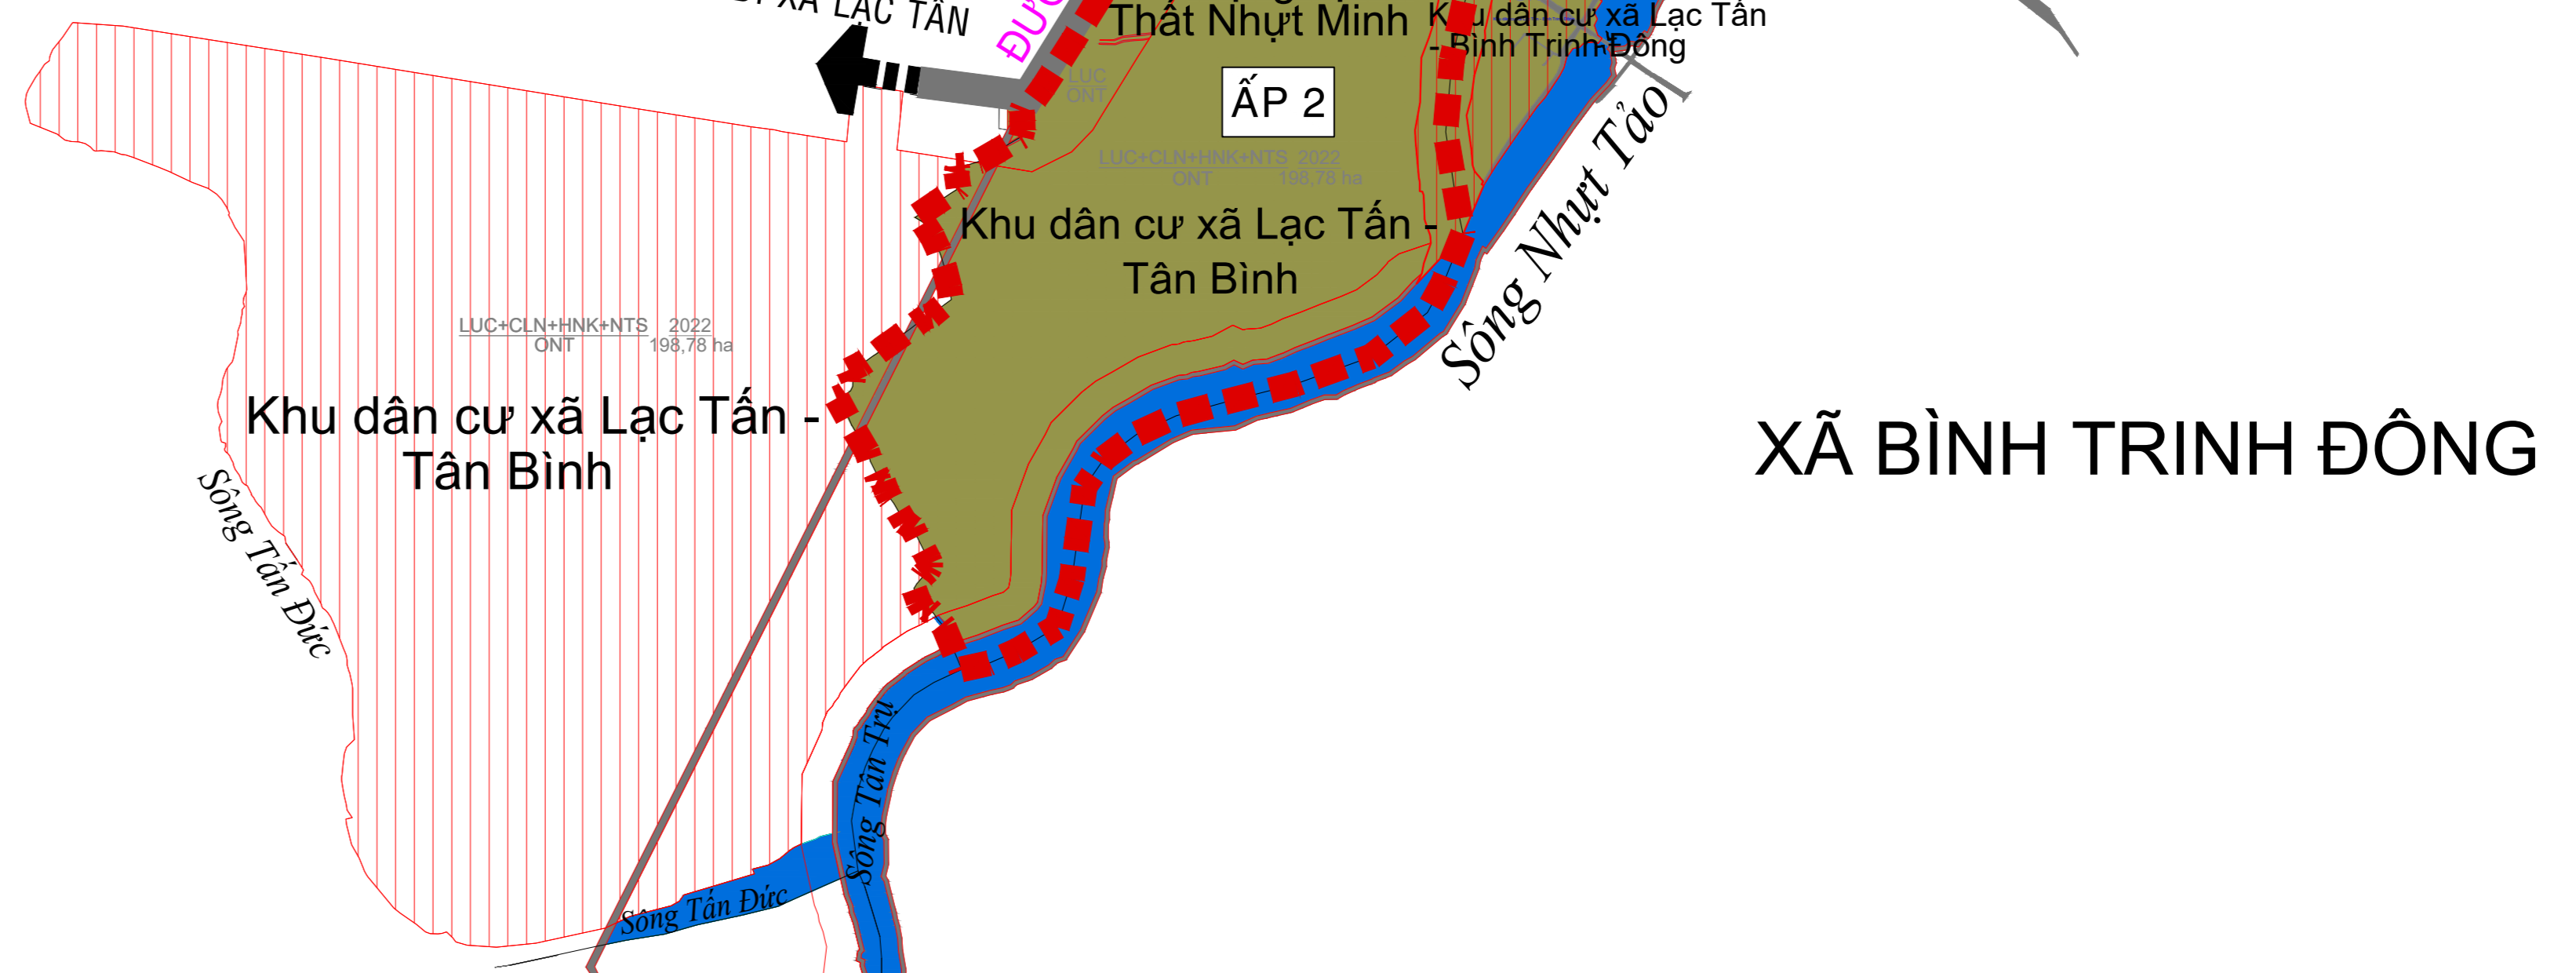

QUY HOẠCH HOẠCH PHÂN KHU XÂY DỰNG TỶ LỆ 1/2000 KHU CÔNG NGHIỆP AN NHỰT TÂN

XÃ TÂN BÌNH - HUYỆN TÂN TRỤ - TỈNH LONG AN
SƠ ĐỒ VỊ TRÍ VÀ LIÊN HỆ VÙNG

SƠ ĐỒ VỊ TRÍ HUYỆN TÂN TRỤ TRONG TỈNH LONG AN

- GHI CHÚ:**
- ĐẤT Ở
 - ĐẤT TRỒNG LÚA
 - ĐẤT NÔNG NGHIỆP KHÁC
 - ĐẤT TRỒNG TRỌT KHÁC
 - ĐẤT SÔNG NGÒI, KÊNH RẠCH MƯỜNG
 - ĐẤT CÔNG CỘNG
 - ĐẤT NUÔI TRỒNG THỦY SẢN
 - ĐẤT XÂY DỰNG CHỨC NĂNG KHÁC
 - ĐẤT CN, TTCN, LÀNG NGHỀ
 - ĐẤT NGHĨA TRANG, NGHĨA ĐỊA
 - ĐẤT TÔN GIÁO
 - ĐẤT GIAO THÔNG
 - RANH GIỚI XÃ

- GHI CHÚ**
1. UBND XÃ MỸ BÌNH
 2. TRUNG TÂM VĂN HÓA THỂ THAO XÃ MỸ BÌNH
 3. SÂN THỂ THAO XÃ MỸ BÌNH
 4. TRƯỜNG MẪU GIÁO MỸ BÌNH
 5. TRƯỜNG TIỂU HỌC BÌNH TÂY
 6. NHÀ VĂN HÓA ẤP BÌNH TÂY
 7. TRƯỜNG TIỂU HỌC NHỰT TẢO
 8. TRƯỜNG THCS NGUYỄN THÀNH NAM
 9. TRƯỜNG TIỂU HỌC CHÂU VĂN MỪNG
 10. KHU DI TÍCH VÀM NHỰT TẢO
 11. TRƯỜNG MẪU GIÁO AN NHỰT TÂN

- KÍ HIỆU:**
- TRỤ SỞ UBND HUYỆN
 - TRỤ SỞ UBND XÃ, THỊ TRẤN
 - ĐÌNH, CHÙA, MIẾU, ĐỀN
 - SÂN VẬN ĐỘNG
 - TRƯỜNG HỌC
 - BỆNH VIỆN, TRẠM Y TẾ
 - BƯU ĐIỆN

XÃ BÌNH TRINH ĐÔNG