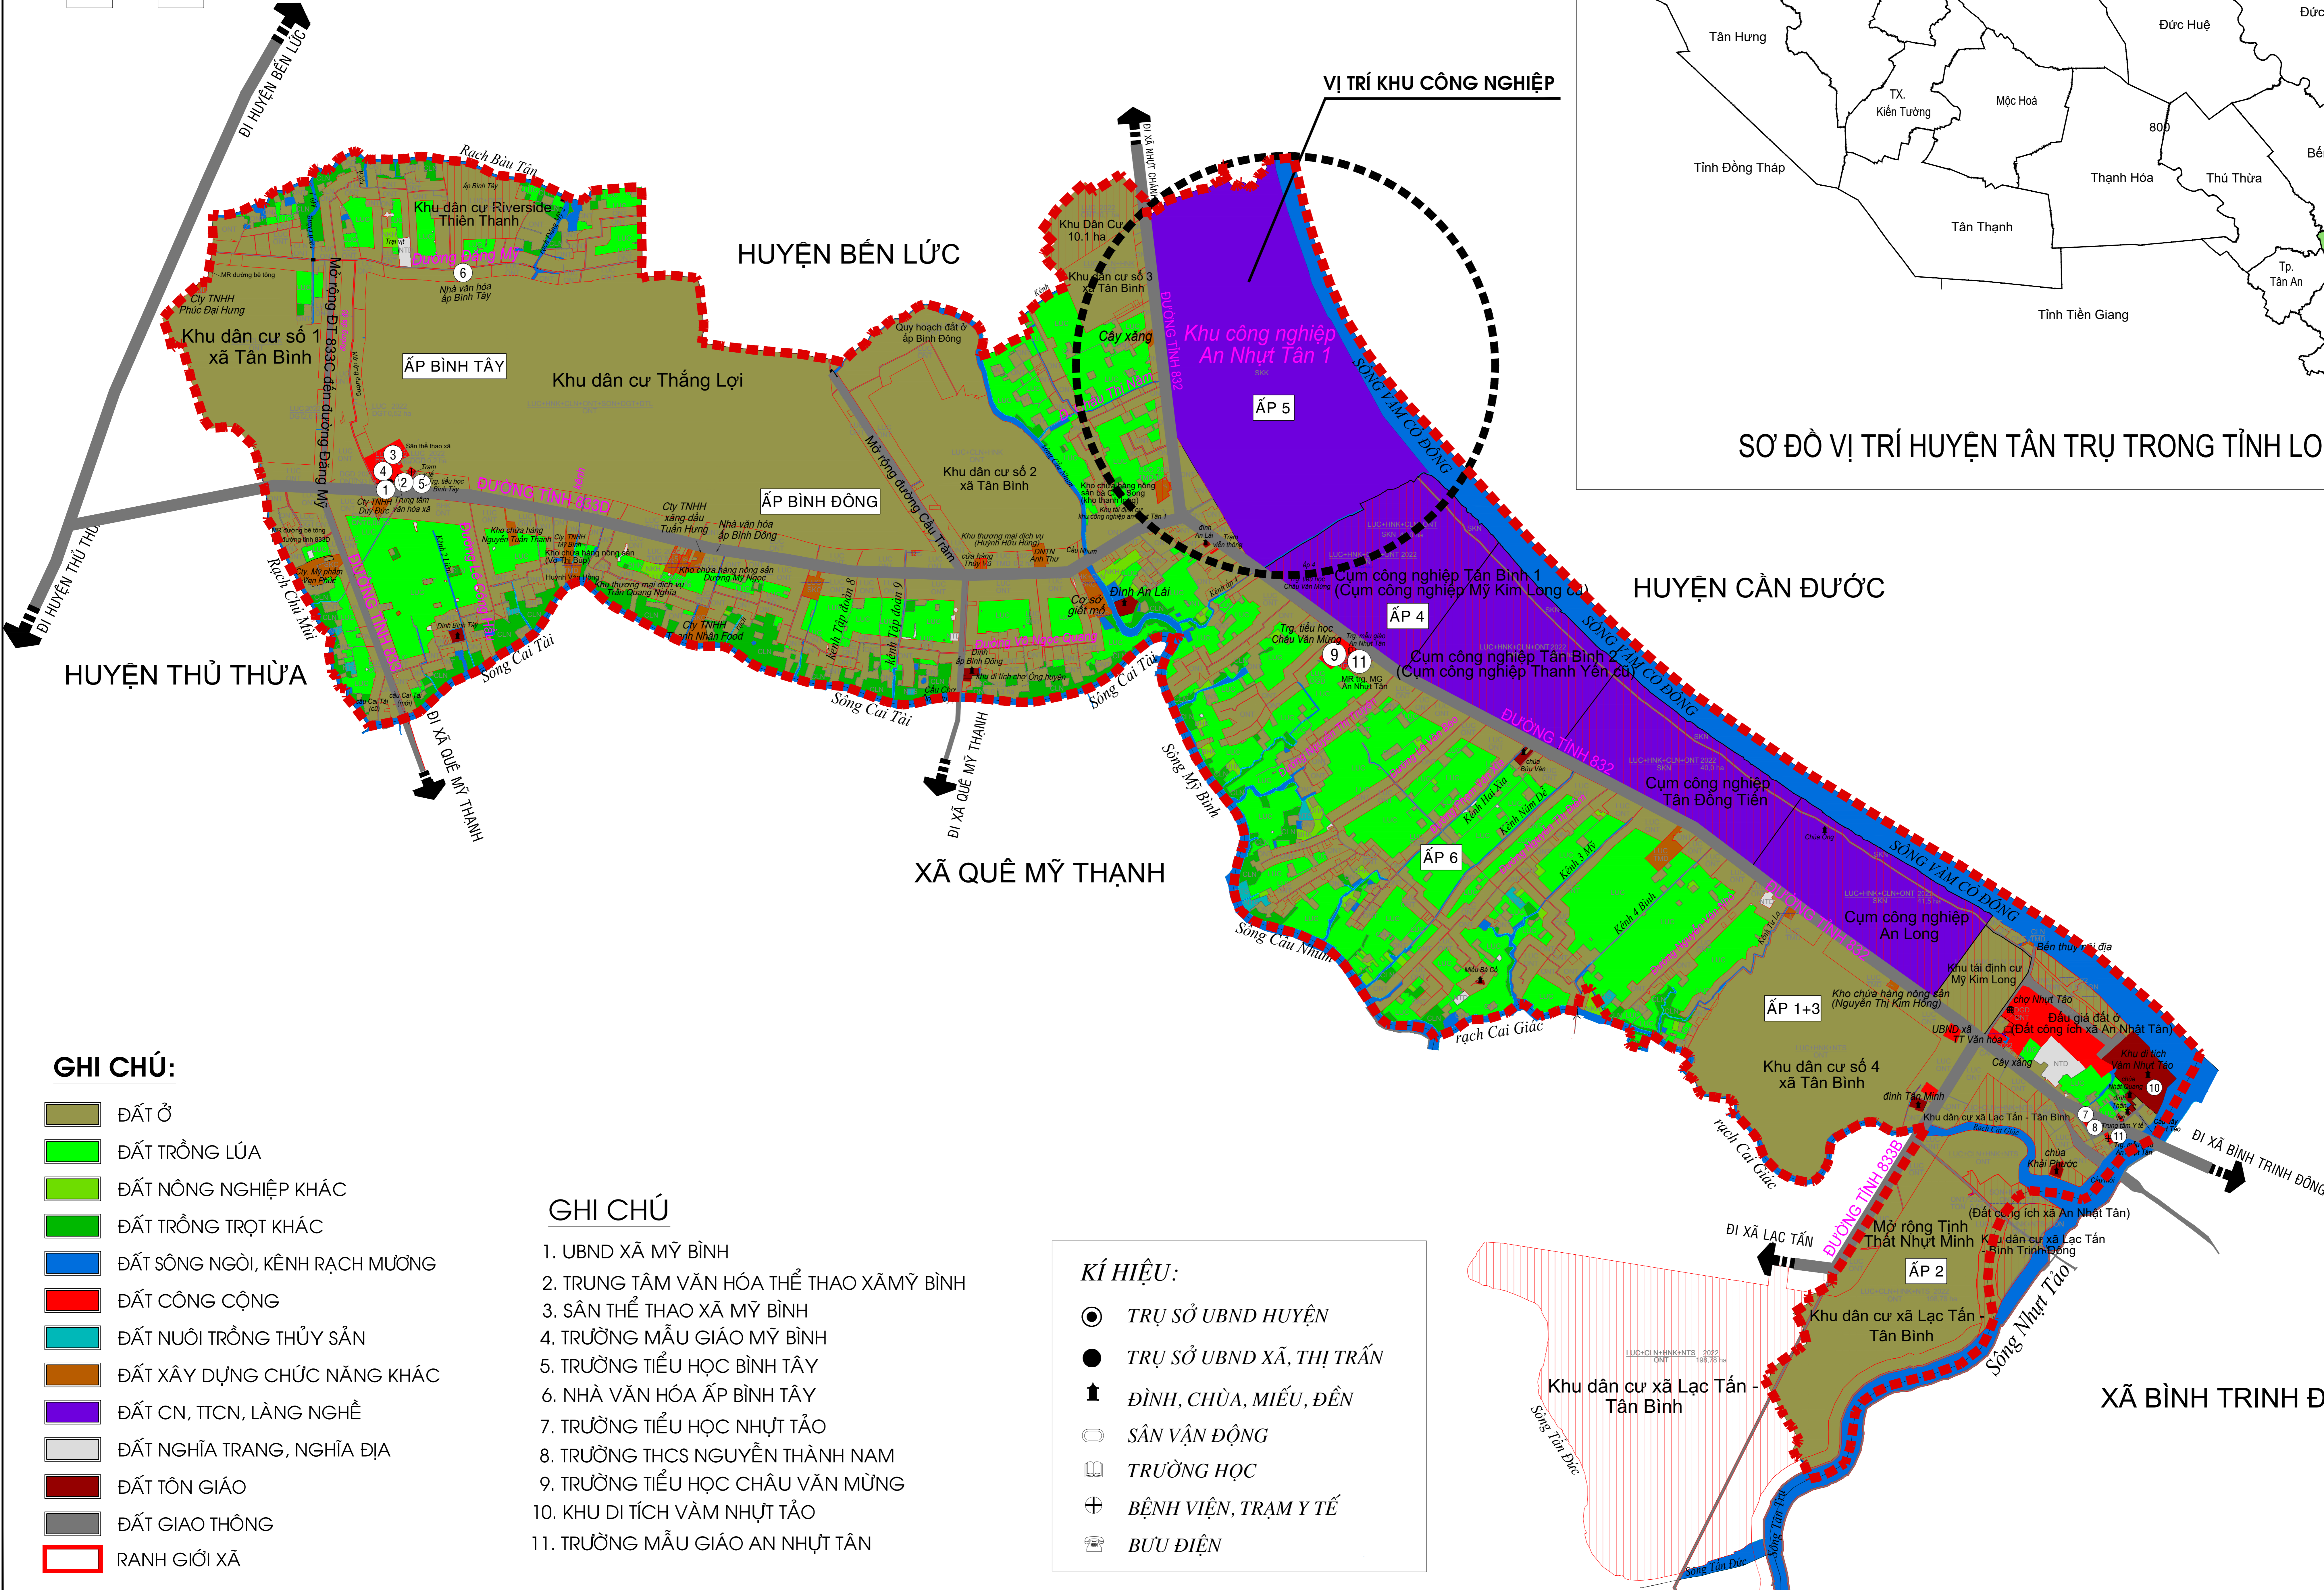

QUY HOẠCH HOẠCH PHÂN KHU XÂY DỰNG TỶ LỆ 1/2000 KHU CÔNG NGHIỆP AN NHỰT TÂN

XÃ TÂN BÌNH - HUYỆN TÂN TRỤ - TỈNH LONG AN
SƠ ĐỒ VỊ TRÍ VÀ LIÊN HỆ VÙNG

SƠ ĐỒ VỊ TRÍ HUYỆN TÂN TRỤ TRONG TỈNH LONG AN

- GHI CHÚ:**
- ĐẤT Ở
 - ĐẤT TRỒNG LÚA
 - ĐẤT NÔNG NGHIỆP KHÁC
 - ĐẤT TRỒNG TRỌT KHÁC
 - ĐẤT SÔNG NGÒI, KÊNH RẠCH MƯỜNG
 - ĐẤT CÔNG CỘNG
 - ĐẤT NUÔI TRỒNG THỦY SẢN
 - ĐẤT XÂY DỰNG CHỨC NĂNG KHÁC
 - ĐẤT CN, TTCN, LÀNG NGHỀ
 - ĐẤT NGHĨA TRANG, NGHĨA ĐỊA
 - ĐẤT TÔN GIÁO
 - ĐẤT GIAO THÔNG
 - RANH GIỚI XÃ

- GHI CHÚ**
1. UBND XÃ MỸ BÌNH
 2. TRUNG TÂM VĂN HÓA THỂ THAO XÃ MỸ BÌNH
 3. SÂN THỂ THAO XÃ MỸ BÌNH
 4. TRƯỜNG MẪU GIÁO MỸ BÌNH
 5. TRƯỜNG TIỂU HỌC BÌNH TÂY
 6. NHÀ VĂN HÓA ẤP BÌNH TÂY
 7. TRƯỜNG TIỂU HỌC NHỰT TẢO
 8. TRƯỜNG THCS NGUYỄN THÀNH NAM
 9. TRƯỜNG TIỂU HỌC CHÂU VĂN MỪNG
 10. KHU DI TÍCH VÀM NHỰT TẢO
 11. TRƯỜNG MẪU GIÁO AN NHỰT TÂN

- KÍ HIỆU:**
- TRỤ SỞ UBND HUYỆN
 - TRỤ SỞ UBND XÃ, THỊ TRẤN
 - ĐÌNH, CHÙA, MIẾU, ĐỀN
 - SÂN VẬN ĐỘNG
 - TRƯỜNG HỌC
 - BỆNH VIỆN, TRẠM Y TẾ
 - BƯU ĐIỆN

XÃ BÌNH TRINH ĐÔNG